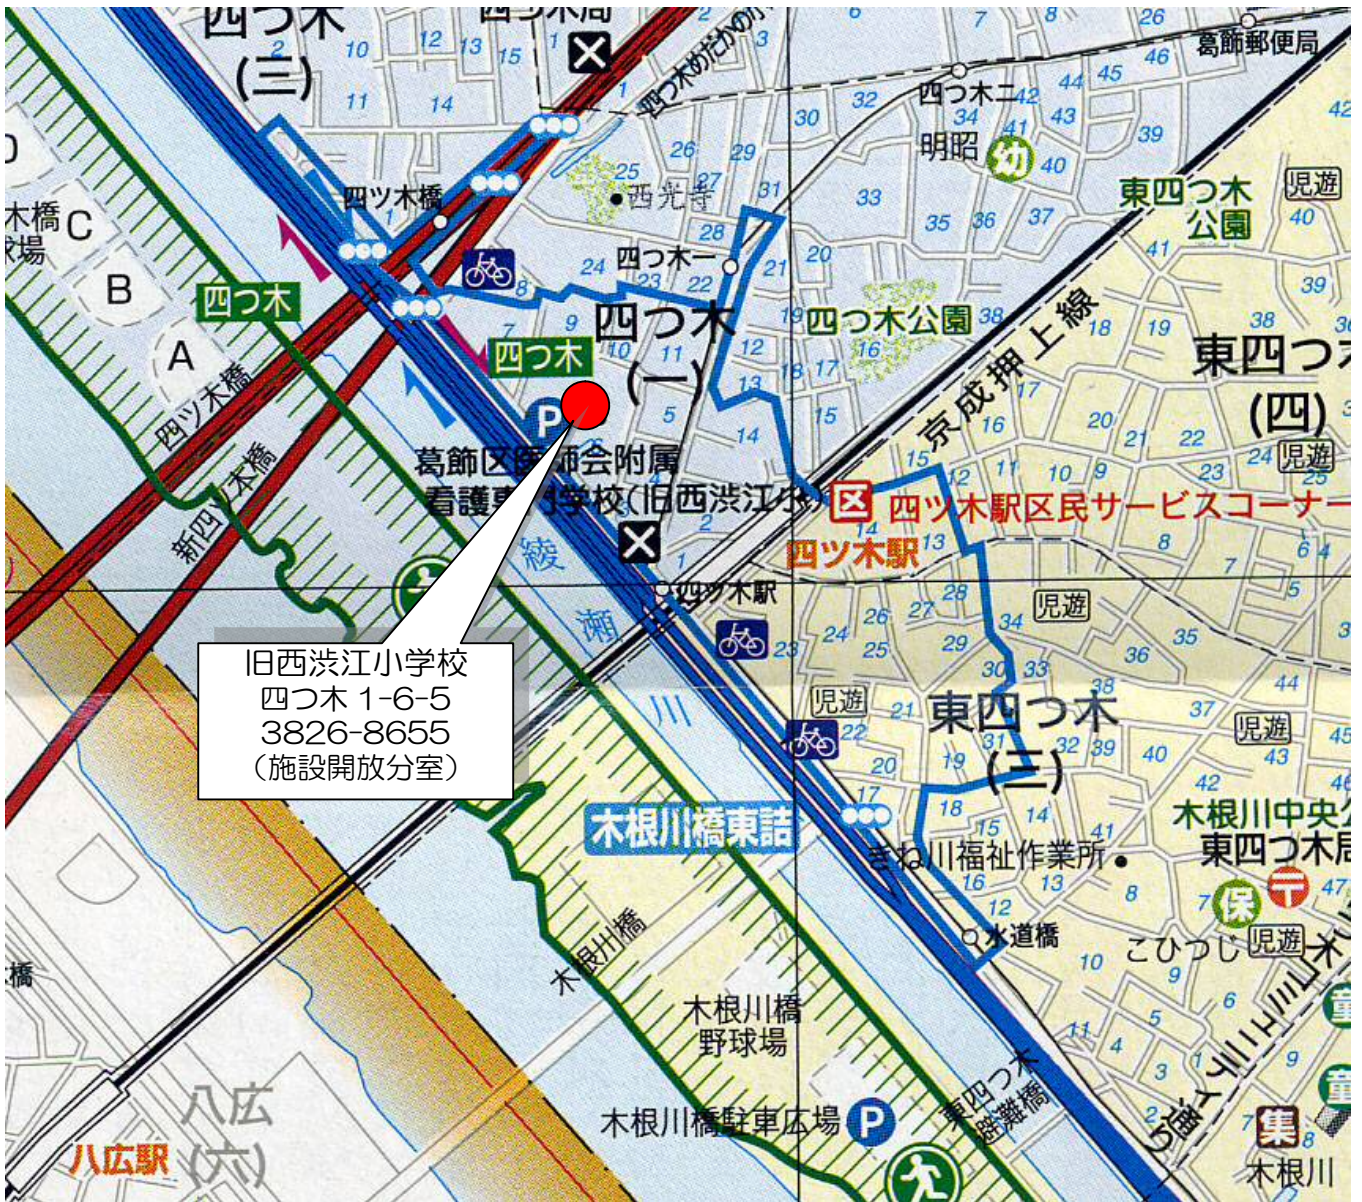

# 旧松南小学校

# 旧東堀切小学校

(ウエルピアかつしか隣接)