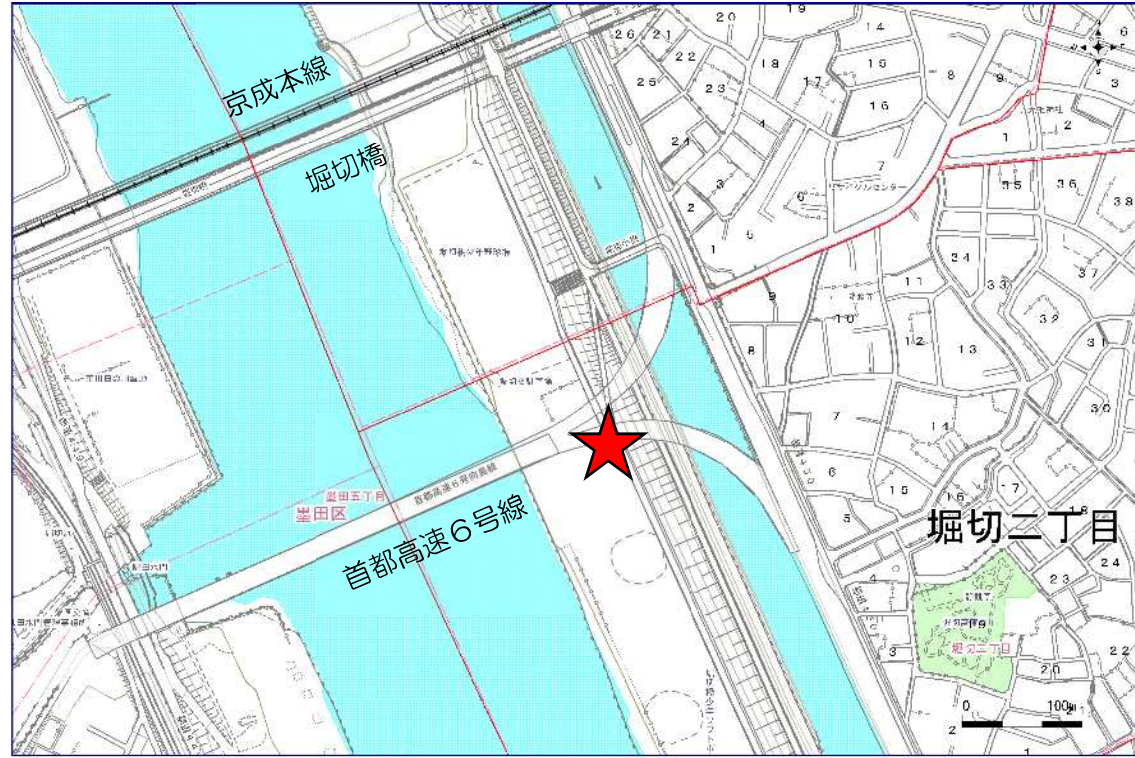

ゴミ袋配布場所およびゴミ箱の位置（葛飾区）

※地図上の

★がゴミ袋配布場所およびゴミ箱の位置

ゴミ袋配布場所の位置

① 堀切橋駐車広場管理事務所（堀切橋左岸下流首都高速6号線高架下付近）

② 木根川橋駐車広場管理事務所（木根川橋左岸下流付近）

ゴミ箱の位置

① 四つ木橋野球場付近（四つ木橋左岸上流付近）

② 荒川小菅野球場付近（東武線左岸下流付近）