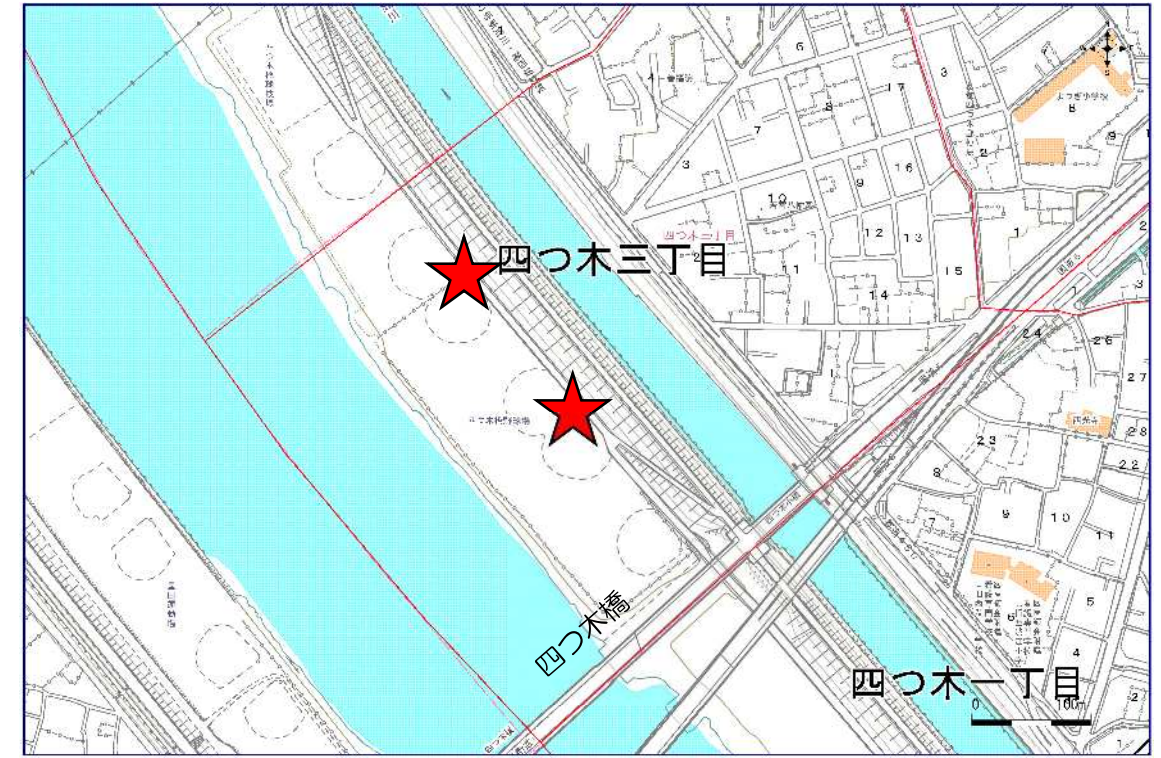

ゴミ袋配布場所およびゴミ箱の位置（葛飾区）

※地図上の

★がゴミ袋配布場所およびゴミ箱の位置

ゴミ袋配布場所の位置

① 堀切橋駐車広場管理事務所（堀切橋左岸下流首都高速6号線高架下付近）

② 木根川橋駐車広場管理事務所（木根川橋左岸下流付近）

ゴミ箱の位置

① 四つ木橋野球場付近（四つ木橋左岸上流付近）

② 荒川小菅野球場付近（東武線左岸下流付近）