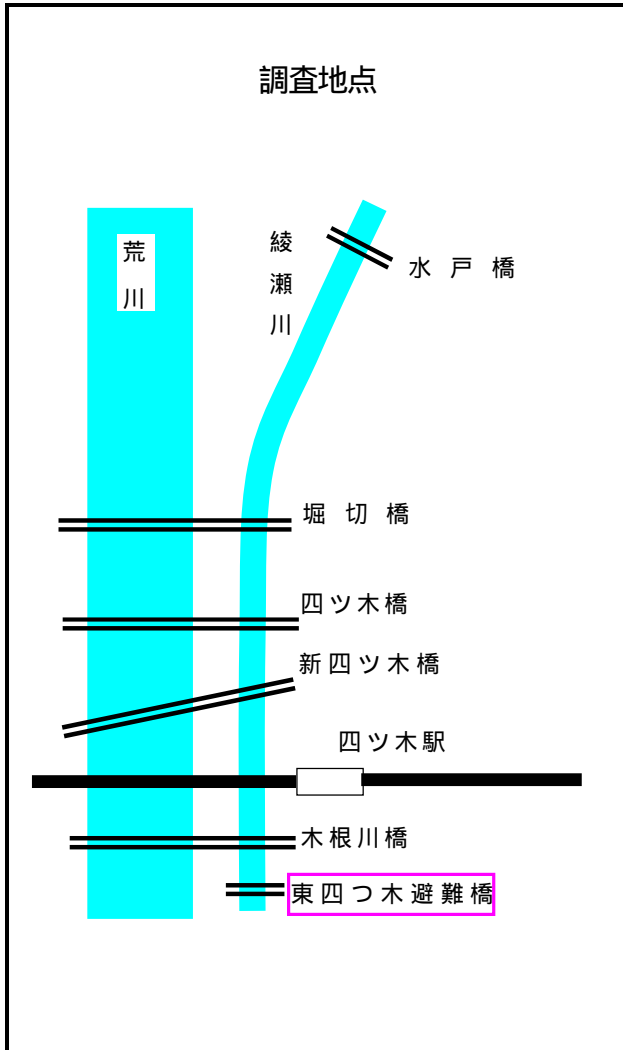

# 綾瀬川の生物

木根川橋下流東四つ木避難橋付近（平成 18 年度）

7月12日

7月12日 スズキ

7月12日 テナガエビ

7月12日 クロベンケイガニ

10月23日 モクズガニ

## 綾瀬川・木根川橋下流(東四つ木避難橋付近)生物調査結果一覧

魚類	種	7月12日	10月23日	水生生物等	種	7月12日	10月23日
		スズキ	+				アジアイトトンボ
	ボラ	6			ナゴヤサナエ		1
	ウロハゼ		1		コシアキトンボ	1	
	マハゼ	3			アメンボ	1	
	アシシロハゼ		+		ユスリカ科	+	3
	アベハゼ	1			ニセミギワバエ科	++	++
	シモフリシマハゼ	7	6		ヤマトシジミ属	3	+
	ヌマチチブ	8	1		ゴカイ		++
	チチブ属	1			ゴカイ科	++	
					イトゴカイ科	2	+
					イトミミズ科		3
					ヨーロッパフジツボ	+	
					テナガエビ	+	+
					クロベンケイガニ	+	+
					モクズガニ		1
	合計	6種	4種		合計	11種	10種