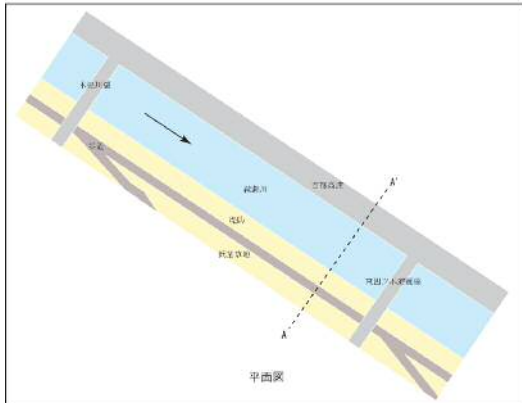

綾瀬川の水生物

木根川橋下流東四つ木避難橋付近（平成23年2月、4月、7月、10月）

東四つ木避難橋付近

4月22日 アシシロハゼ

10月12日
ヨーロッパフジツボ

10月12日 ウミゴマツボ

10月12日 ベンケイガニ

10月12日 ヌマチチブ

10月12日 テナガエビ

綾瀬川・木根川橋下流(東四つ木避難橋付近)生物調査結果一覧

| 魚類 | 種 | 2月21日 | 4月22日 | 7月15日 | 10月12日 |
|----|----------|-------|-------|-------|--------|
| | | ニゴイ | | | 2 |
| | スズキ | | 3 | + | 1 |
| | ボラ | | 3 | + | |
| | ウロハゼ | 1 | | 1 | 1 |
| | マハゼ | | + | 8 | 1 |
| | アシシロハゼ | 9 | 2 | | |
| | シモフリシマハゼ | | 1 | 8 | 4 |
| | ヌマチチブ | 2 | 6 | 4 | 4 |
| | 合計 | 3種 | 6種 | 7種 | 6種 |