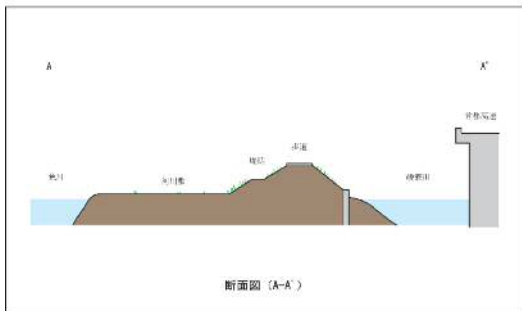

綾瀬川の水生物

木根川橋下流東四つ木避難橋付近（平成23年2月、4月、7月、10月）

東四つ木避難橋付近

4月22日 アシシロハゼ

10月12日
ヨーロッパフジツボ

10月12日 ウミゴマツボ

10月12日 ベンケイガニ

10月12日 ヌマチチブ

10月12日 テナガエビ

綾瀬川・木根川橋下流(東四つ木避難橋付近)生物調査結果一覧

| 魚類 | 種 | 2月21日 | 4月22日 | 7月15日 | 10月12日 |
|----|----------|-------|-------|-------|--------|
| | | ニゴイ | | | 2 |
| | スズキ | | 3 | + | 1 |
| | ボラ | | 3 | + | |
| | ウロハゼ | 1 | | 1 | 1 |
| | マハゼ | | + | 8 | 1 |
| | アシシロハゼ | 9 | 2 | | |
| | シモフリシマハゼ | | 1 | 8 | 4 |
| | ヌマチチブ | 2 | 6 | 4 | 4 |
| | 合計 | 3種 | 6種 | 7種 | 6種 |