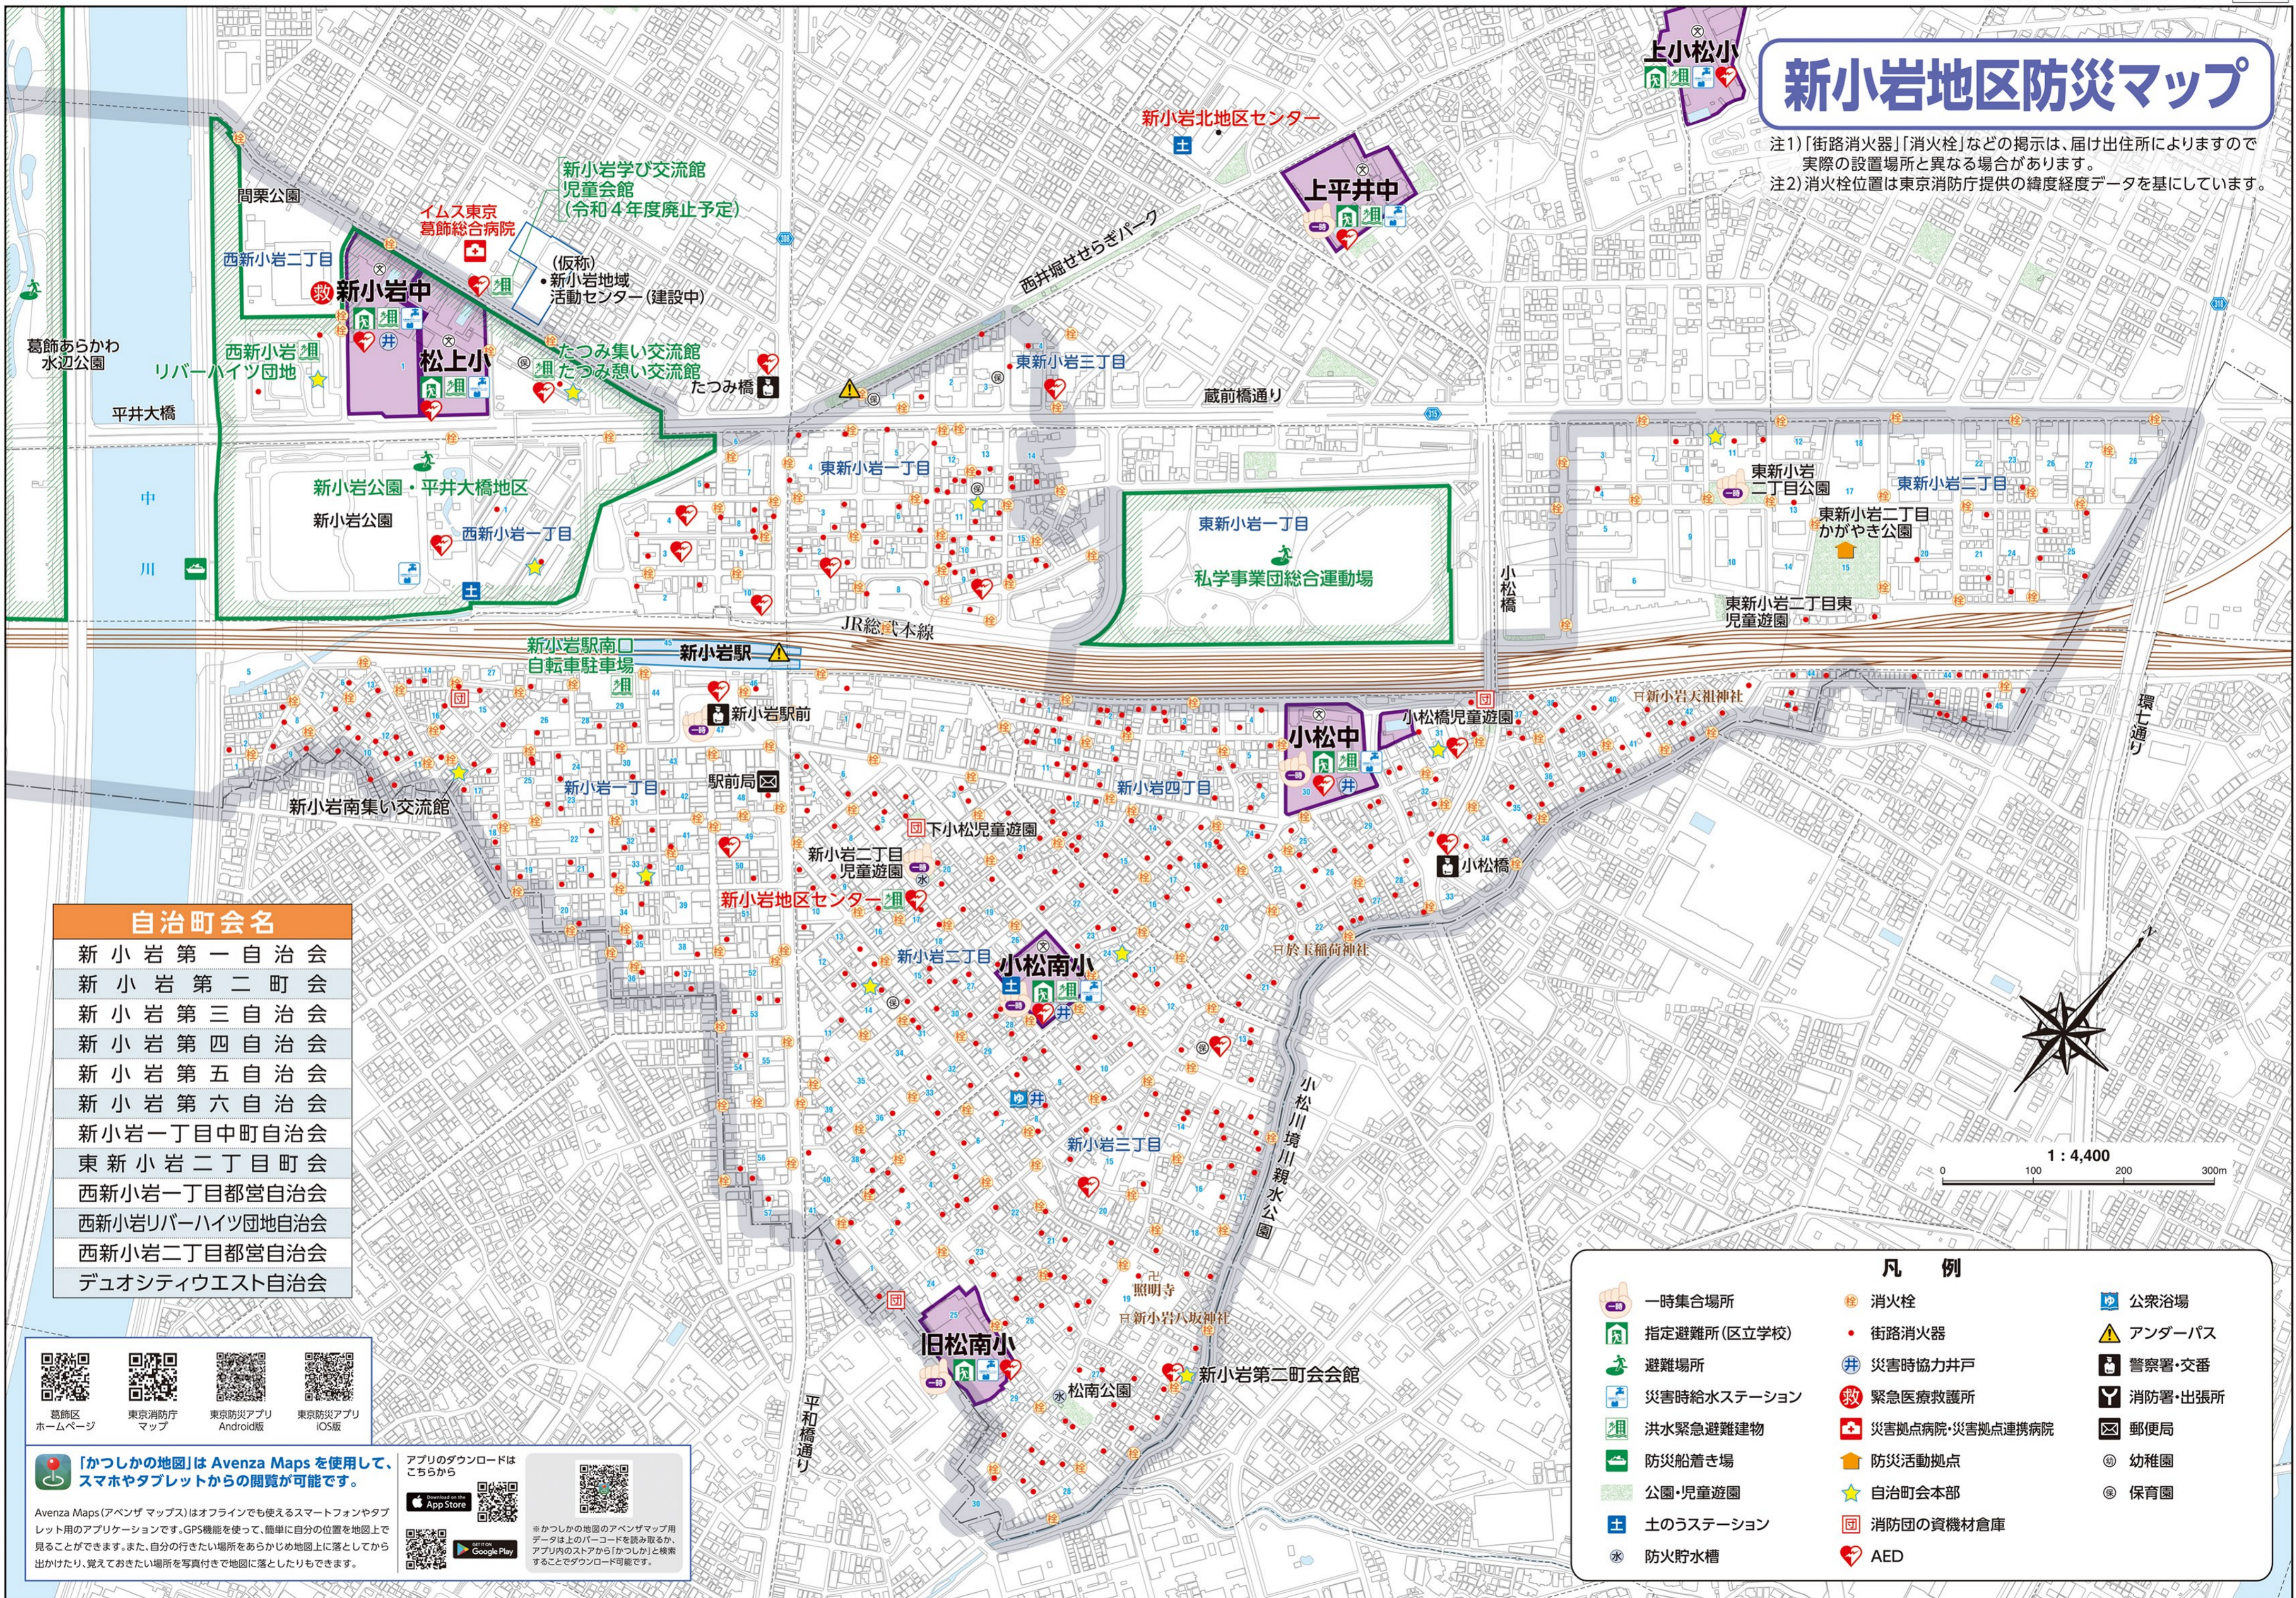

新小岩地区防災マップ

注1)「街路消火器」「消火栓」などの掲示は、届け出住所によりますので実際の設置場所と異なる場合があります。
注2)消火栓位置は東京消防庁提供の緯度経度データを基にしています。

1. ### 自治町会名
2. 新小岩第一自治会
   - 新小岩第二町会
   - 新小岩第三自治会
   - 新小岩第四自治会
   - 新小岩第五自治会
   - 新小岩第六自治会
   - 新小岩一丁目中町自治会
   - 東新小岩二丁目町会
   - 西新小岩一丁目都営自治会
   - 西新小岩リバー・ハイツ団地自治会
   - 西新小岩二丁目都営自治会
   - デュオシティウエスト自治会

「かつしかの地図」はAvenza Mapsを使用して、スマホやタブレットからの閲覧が可能です。
Avenza Maps(アベンザマップス)はオフラインでも使えるスマートフォンやタブレット用のアプリケーションです。GPS機能を使って、簡単に自分の位置を地図上で見ることができます。また、自分の行きたい場所をあらかじめ地図上に落としてから出かけたり、覚えておきたい場所を写真付きで地図に落としたりもできます。

アプリのダウンロードはこちら
App Store | Google Play
※かつしかの地図のAvenzaマップ用データは上のQRコードを読み取るか、アプリ内のストアから「かつしか」と検索することでダウンロード可能です。

1. ### 凡例
2. 一時集合場所
   - 指定避難所(区立学校)
   - 避難場所
   - 災害時給水ステーション
   - 洪水緊急避難建物
   - 公園・児童遊園
   - 土のラステーション
   - 防火貯水槽
   - 消火栓
   - 街路消火器
   - 災害時協力井戸
   - 緊急医療救護所
   - 災害拠点病院・災害拠点連携病院
   - 防災活動拠点
   - 自治町会本部
   - 消防団の資機材倉庫
   - AED
   - 公衆浴場
   - アンダーパス
   - 警察署・交番
   - 消防署・出張所
   - 郵便局
   - 幼稚園
   - 保育園