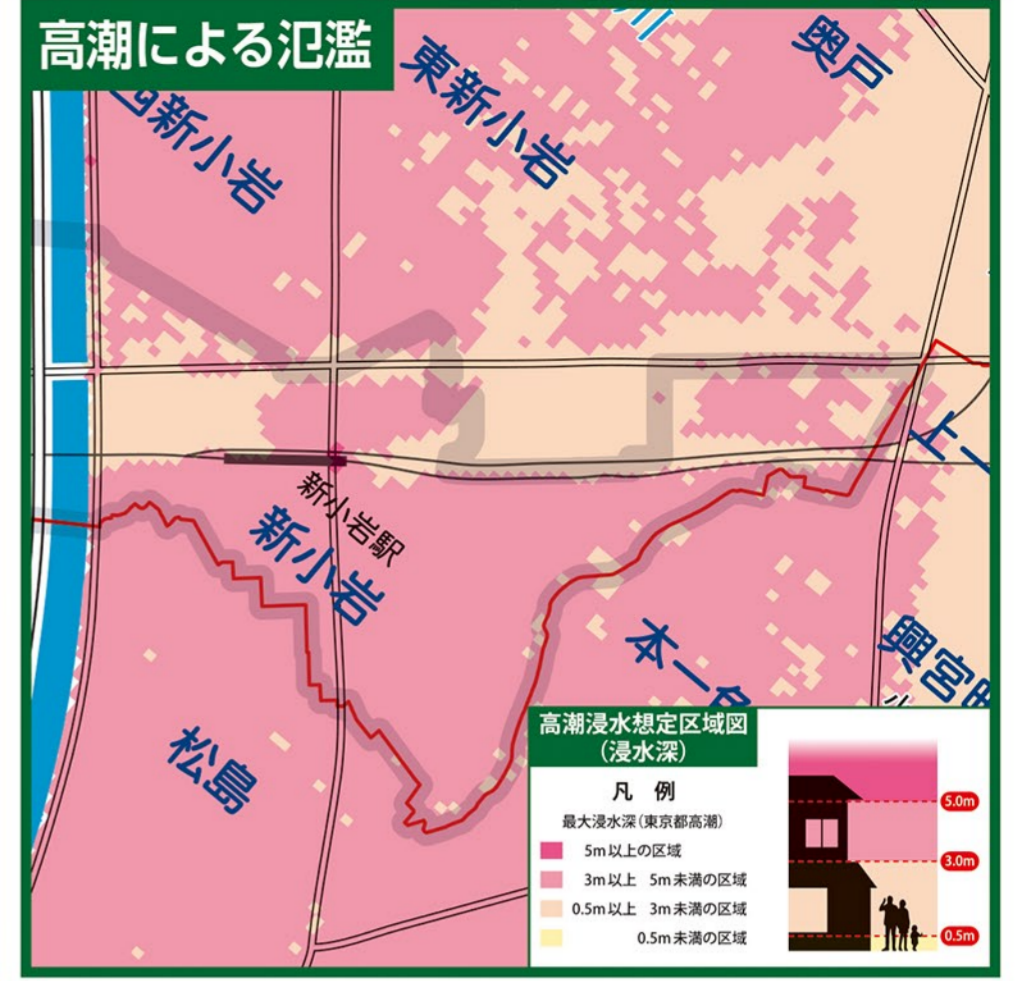

「かつしかの地図」はAvenza Mapsを使用して、スマホやタブレットからの閲覧が可能です。  
Avenza Maps(アベンザマップス)はオフラインでも使えるスマートフォンやタブレット用のアプリケーションです。GPS機能を使って、簡単に自分の位置を地図上で見ることができます。また、自分の行きたい場所をあらかじめ地図上に落としてから出かけたり、覚えておきたい場所を写真付きで地図に落としたりもできます。

アプリのダウンロードはこちら  
App Store | Google Play  
※かつしかの地図のAvenzaマップ用データは上のQRコードを読み取るか、アプリ内のストアから「かつしか」と検索することでダウンロード可能です。

- ### 凡例
- 一時集合場所
  - 指定避難所(区立学校)
  - 避難場所
  - 災害時給水ステーション
  - 洪水緊急避難建物
  - 公園・児童遊園
  - 土のラステーション
  - 防火貯水槽
  - 消火栓
  - 街路消火器
  - 災害時協力井戸
  - 緊急医療救護所
  - 災害拠点病院・災害拠点連携病院
  - 防災活動拠点
  - 自治町会本部
  - 消防団の資機材倉庫
  - AED
  - 公衆浴場
  - アンダーパス
  - 警察署・交番
  - 消防署・出張所
  - 郵便局
  - 幼稚園
  - 保育園

# 新小岩地区(1000年以上に一度の規模の大雨)水害ハザードマップ

〔平成26年の航空測量データを使用しています。〕

(令和3年3月発行版)

# 新小岩地区(200年に一度の規模の大雨)水害ハザードマップ