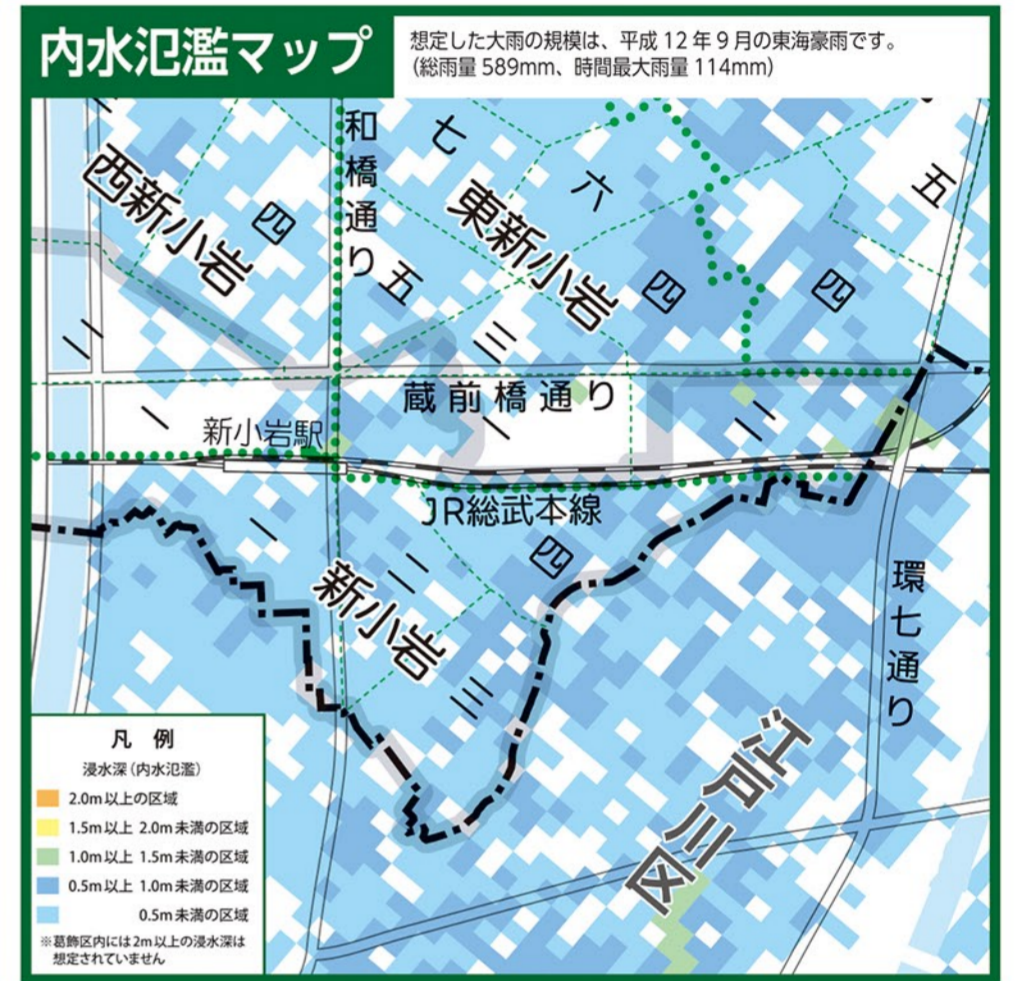

「かつしかの地図」はAvenza Mapsを使用して、スマホやタブレットからの閲覧が可能です。  
Avenza Maps(アベンザマップス)はオフラインでも使えるスマートフォンやタブレット用のアプリケーションです。GPS機能を使って、簡単に自分の位置を地図上で見ることができます。また、自分の行きたい場所をあらかじめ地図上に落としてから出かけたり、覚えておきたい場所を写真付きで地図に落としたりもできます。

アプリのダウンロードはこちら  
App Store | Google Play  
※かつしかの地図のAvenzaマップ用データは上のQRコードを読み取るか、アプリ内のストアから「かつしか」と検索することでダウンロード可能です。

- ### 凡例
- 一時集合場所
  - 指定避難所(区立学校)
  - 避難場所
  - 災害時給水ステーション
  - 洪水緊急避難建物
  - 公園・児童遊園
  - 土のラステーション
  - 防火貯水槽
  - 消火栓
  - 街路消火器
  - 災害時協力井戸
  - 緊急医療救護所
  - 災害拠点病院・災害拠点連携病院
  - 防災活動拠点
  - 自治町会本部
  - 消防団の資機材倉庫
  - AED
  - 公衆浴場
  - アンダーパス
  - 警察署・交番
  - 消防署・出張所
  - 郵便局
  - 幼稚園
  - 保育園

# 新小岩地区(1000年以上に一度の規模の大雨)水害ハザードマップ

〔平成26年の航空測量データを使用しています。〕

(令和3年3月発行版)

# 新小岩地区(200年に一度の規模の大雨)水害ハザードマップ