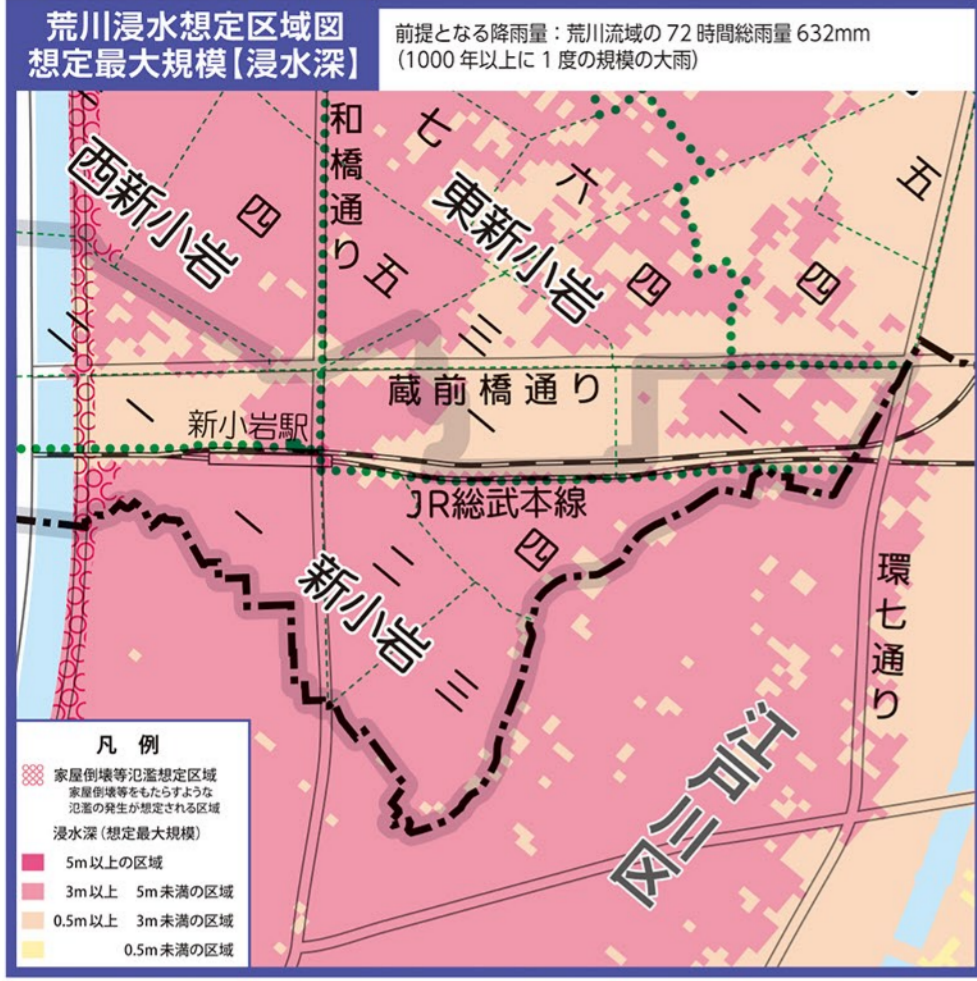

「かつしかの地図」はAvenza Mapsを使用して、スマホやタブレットからの閲覧が可能です。  
Avenza Maps(アベンザマップス)はオフラインでも使えるスマートフォンやタブレット用のアプリケーションです。GPS機能を使って、簡単に自分の位置を地図上で見ることができます。また、自分の行きたい場所をあらかじめ地図上に落としてから出かけたり、覚えておきたい場所を写真付きで地図に落としたりもできます。

アプリのダウンロードはこちら  
App Store | Google Play  
※かつしかの地図のAvenzaマップ用データは上のQRコードを読み取るか、アプリ内のストアから「かつしか」と検索することでダウンロード可能です。

- ### 凡例
- 一時集合場所
  - 指定避難所(区立学校)
  - 避難場所
  - 災害時給水ステーション
  - 洪水緊急避難建物
  - 公園・児童遊園
  - 土のラステーション
  - 防火貯水槽
  - 消火栓
  - 街路消火器
  - 災害時協力井戸
  - 緊急医療救護所
  - 災害拠点病院・災害拠点連携病院
  - 防災活動拠点
  - 自治町会本部
  - 消防団の資機材倉庫
  - AED
  - 公衆浴場
  - アンダーパス
  - 警察署・交番
  - 消防署・出張所
  - 郵便局
  - 幼稚園
  - 保育園

# 新小岩地区(1000年以上に一度の規模の大雨)水害ハザードマップ

〔平成26年の航空測量データを使用しています。〕

(令和3年3月発行版)

# 新小岩地区(200年に一度の規模の大雨)水害ハザードマップ