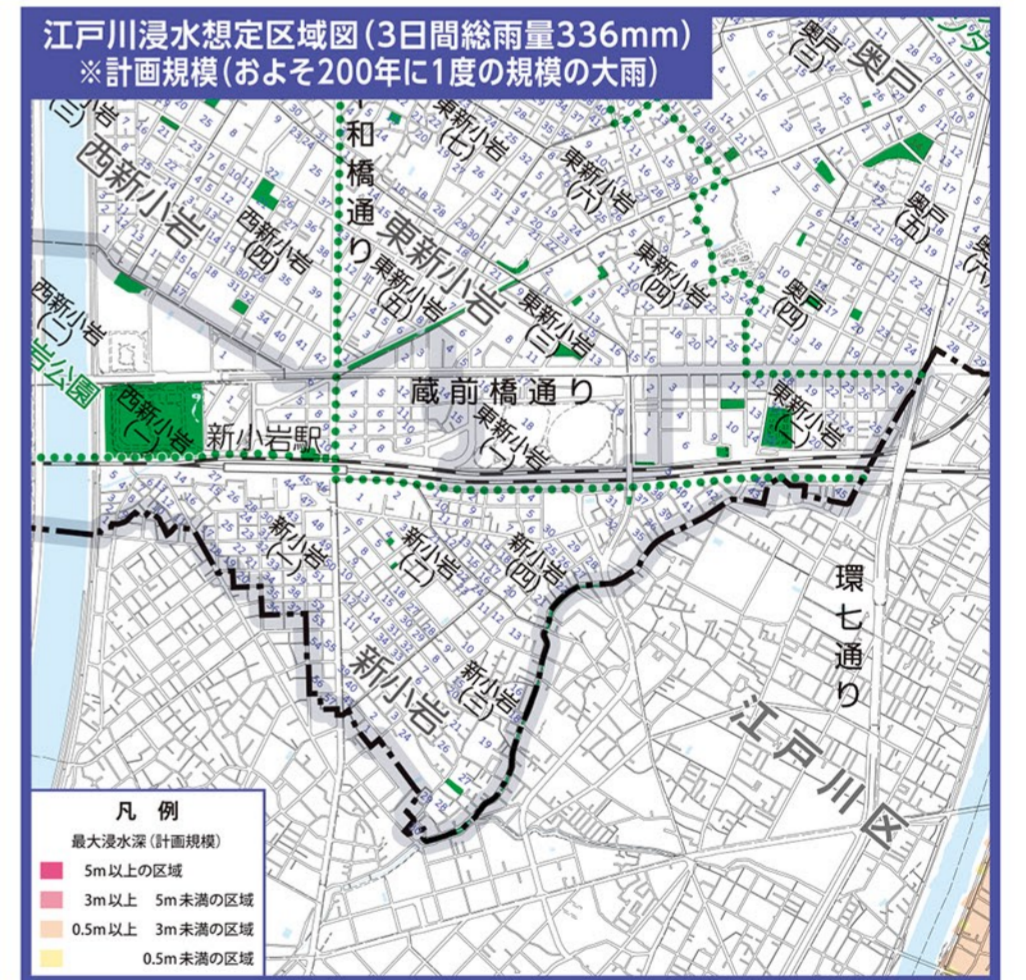

「かつしかの地図」はAvenza Mapsを使用して、スマホやタブレットからの閲覧が可能です。  
Avenza Maps(アベンザマップス)はオフラインでも使えるスマートフォンやタブレット用のアプリケーションです。GPS機能を使って、簡単に自分の位置を地図上で見ることができます。また、自分の行きたい場所をあらかじめ地図上に落としてから出かけたり、覚えておきたい場所を写真付きで地図に落としたりもできます。

アプリのダウンロードはこちら  
App Store | Google Play  
※かつしかの地図のAvenzaマップ用データは上のQRコードを読み取るか、アプリ内のストアから「かつしか」と検索することでダウンロード可能です。

- ### 凡例
- 一時集合場所
  - 指定避難所(区立学校)
  - 避難場所
  - 災害時給水ステーション
  - 洪水緊急避難建物
  - 公園・児童遊園
  - 土のラステーション
  - 防火貯水槽
  - 消火栓
  - 街路消火器
  - 災害時協力井戸
  - 緊急医療救護所
  - 災害拠点病院・災害拠点連携病院
  - 防災活動拠点
  - 自治町会本部
  - 消防団の資機材倉庫
  - AED
  - 公衆浴場
  - アンダーパス
  - 警察署・交番
  - 消防署・出張所
  - 郵便局
  - 幼稚園
  - 保育園

# 新小岩地区(1000年以上に一度の規模の大雨)水害ハザードマップ

〔平成26年の航空測量データを使用しています。〕

(令和3年3月発行版)

# 新小岩地区(200年に一度の規模の大雨)水害ハザードマップ