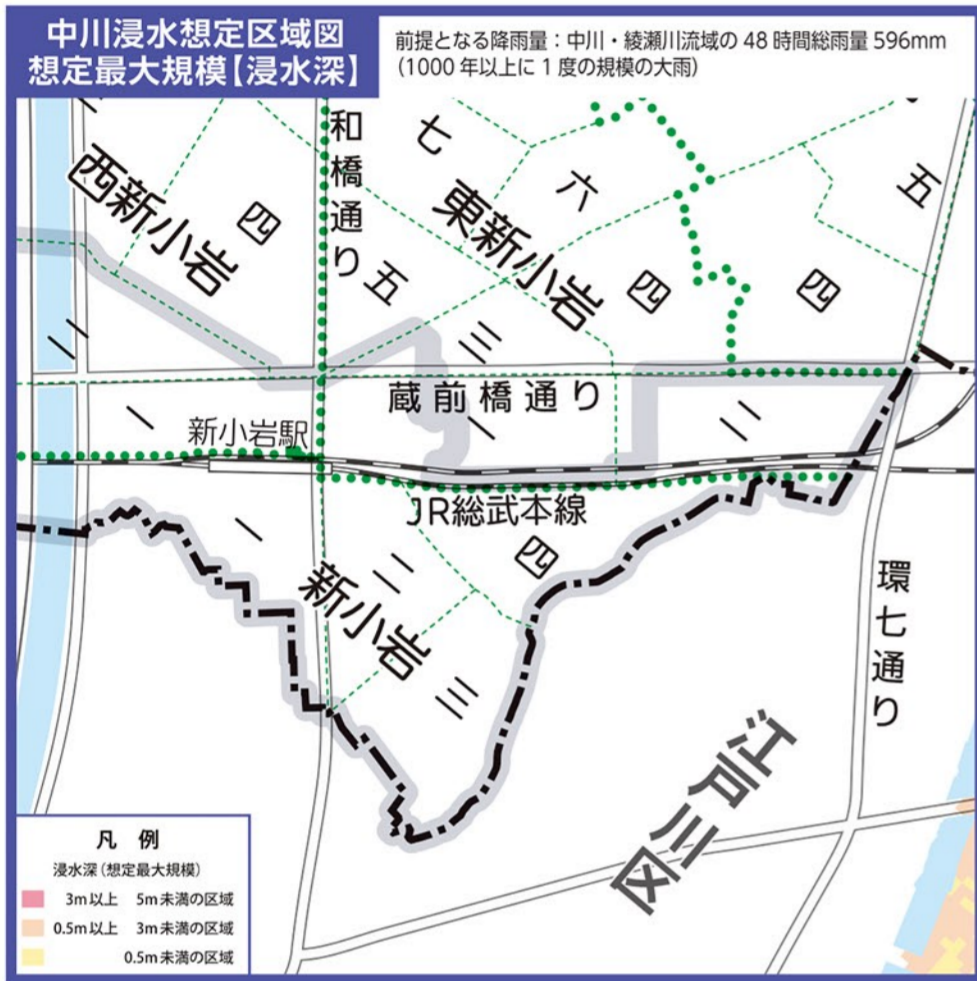

「かつしかの地図」はAvenza Mapsを使用して、スマホやタブレットからの閲覧が可能です。  
Avenza Maps(アベンザマップス)はオフラインでも使えるスマートフォンやタブレット用のアプリケーションです。GPS機能を使って、簡単に自分の位置を地図上で見ることができます。また、自分の行きたい場所をあらかじめ地図上に落としてから出かけたり、覚えておきたい場所を写真付きで地図に落としたりもできます。

アプリのダウンロードはこちら  
App Store | Google Play  
※かつしかの地図のAvenzaマップ用データは上のQRコードを読み取るか、アプリ内のストアから「かつしか」と検索することでダウンロード可能です。

- ### 凡例
- 一時集合場所
  - 指定避難所(区立学校)
  - 避難場所
  - 災害時給水ステーション
  - 洪水緊急避難建物
  - 公園・児童遊園
  - 土のラステーション
  - 防火貯水槽
  - 消火栓
  - 街路消火器
  - 災害時協力井戸
  - 緊急医療救護所
  - 災害拠点病院・災害拠点連携病院
  - 防災活動拠点
  - 自治町会本部
  - 消防団の資機材倉庫
  - AED
  - 公衆浴場
  - アンダーパス
  - 警察署・交番
  - 消防署・出張所
  - 郵便局
  - 幼稚園
  - 保育園

# 新小岩地区(1000年以上に一度の規模の大雨)水害ハザードマップ

〔平成26年の航空測量データを使用しています。〕

(令和3年3月発行版)

# 新小岩地区(200年に一度の規模の大雨)水害ハザードマップ