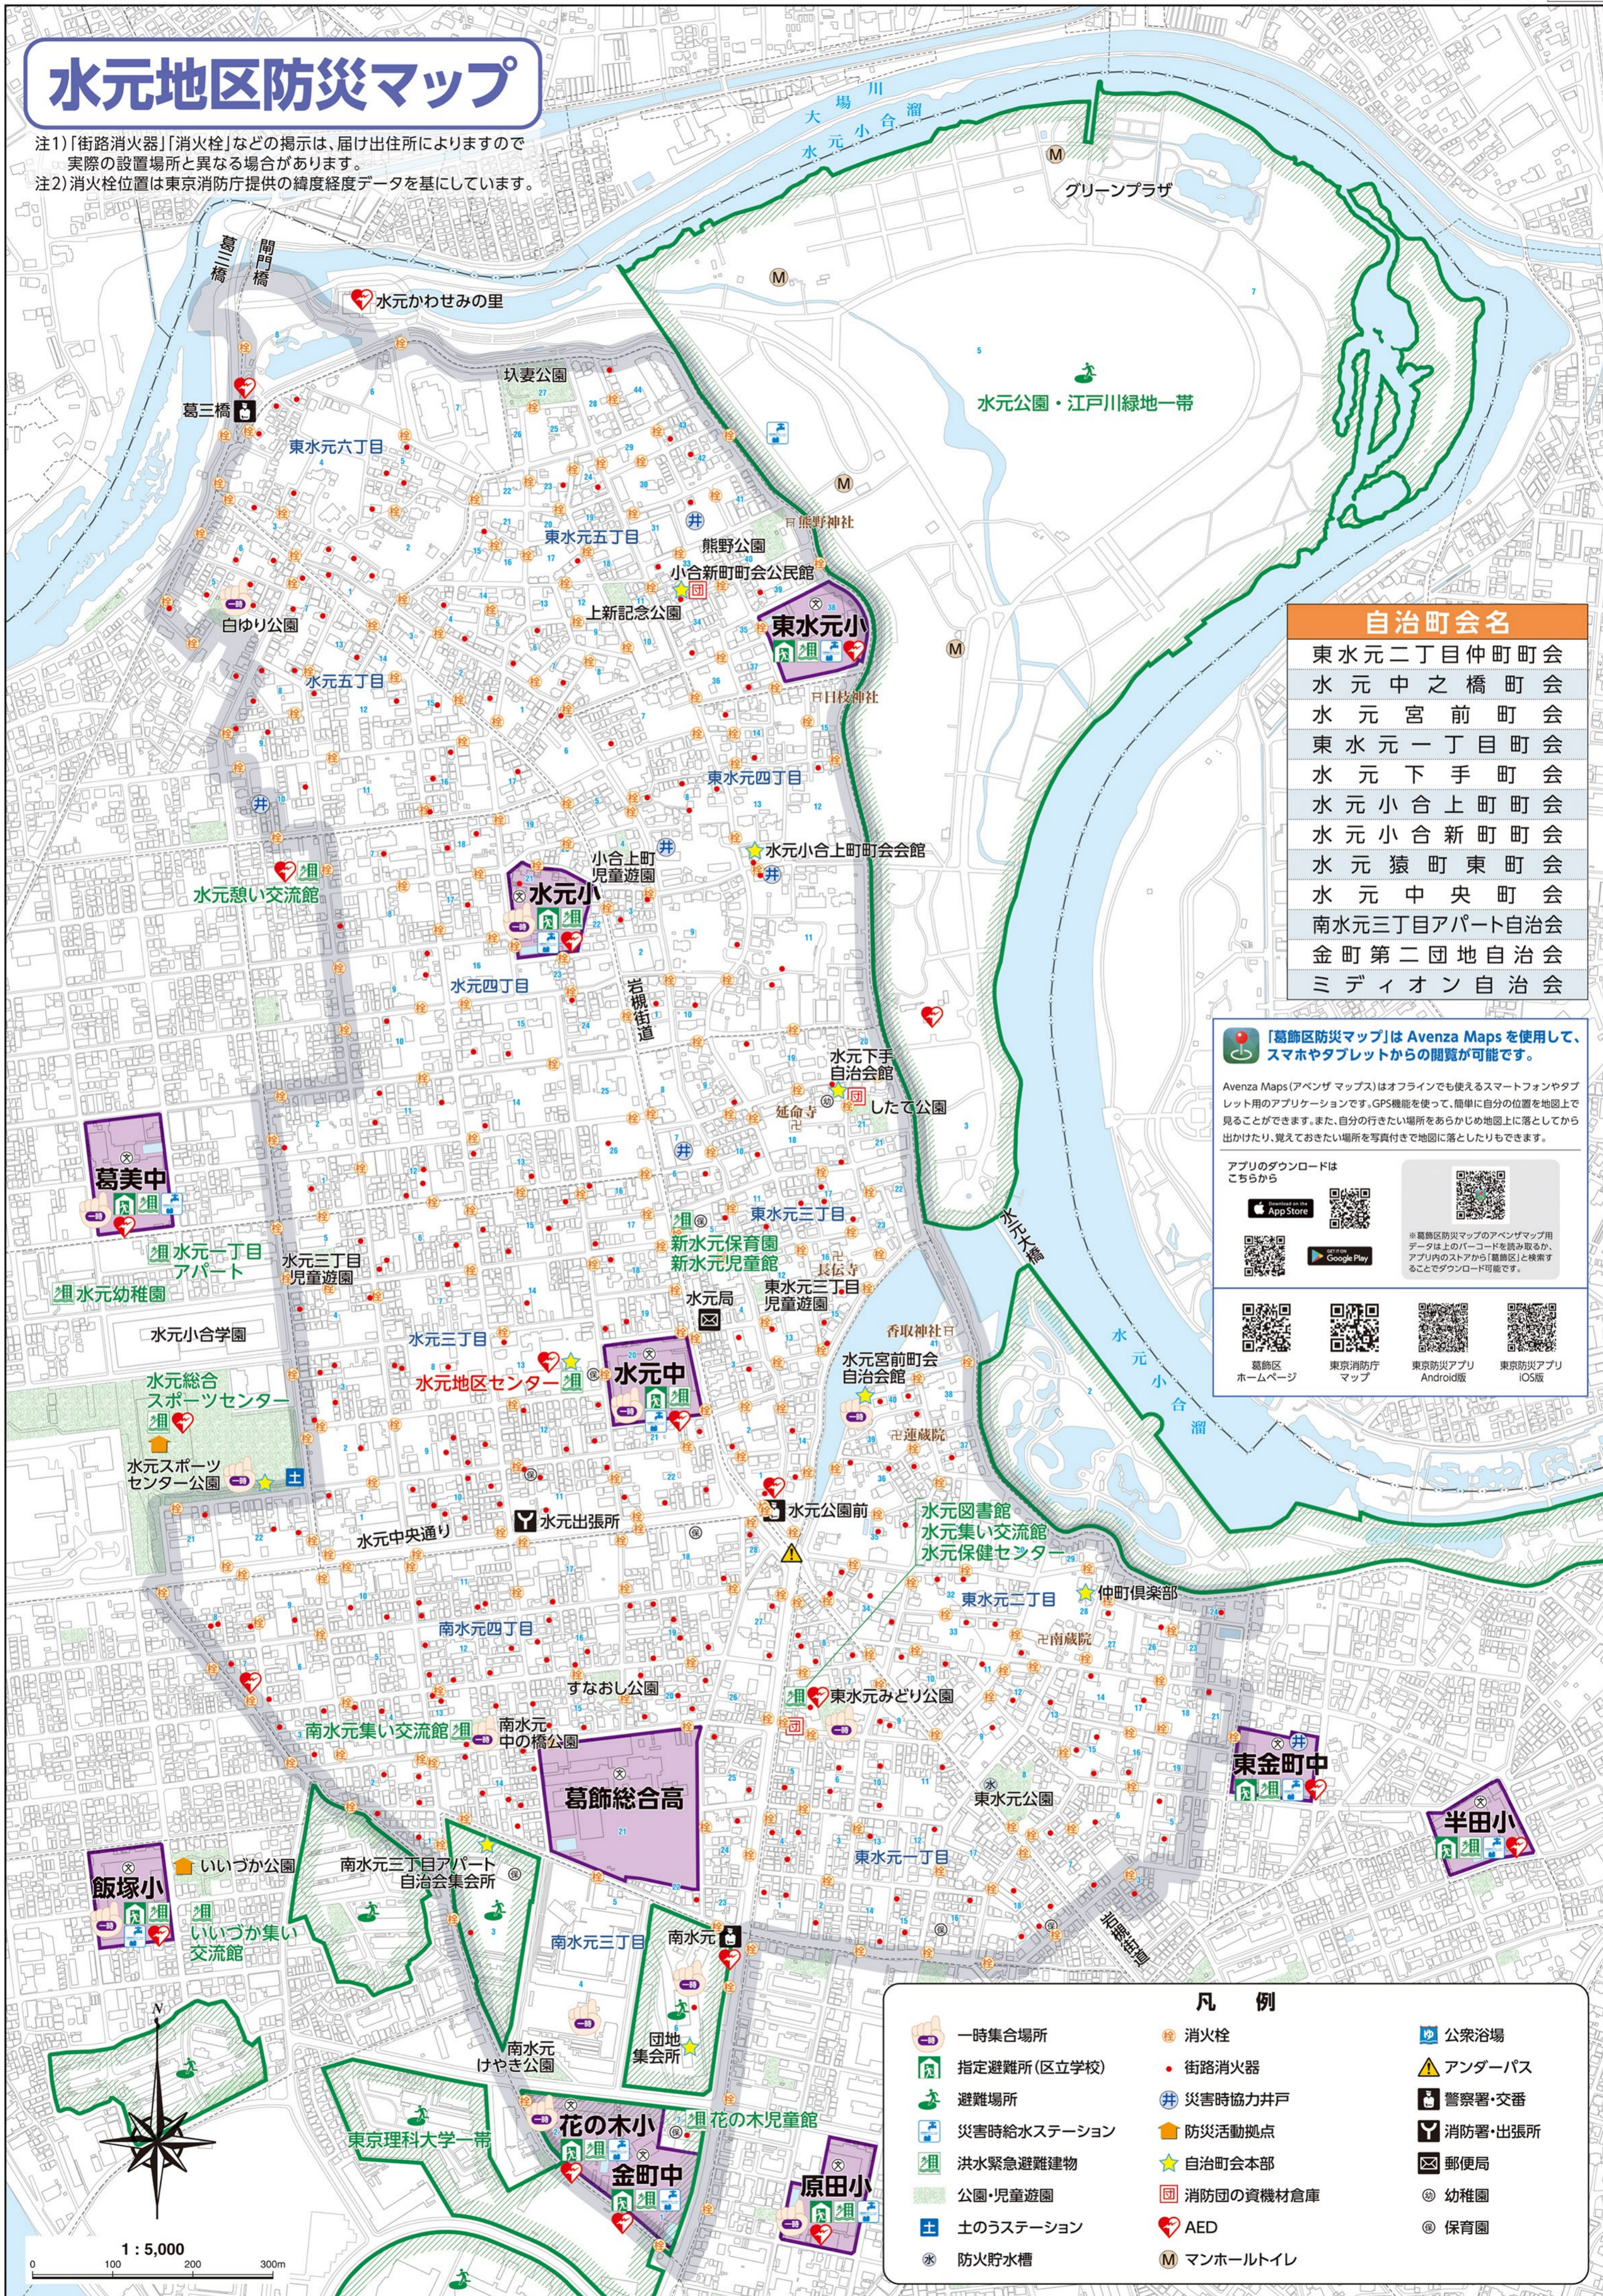

# 水元地区防災マップ

注1)「街路消火器」「消火栓」などの掲示は、届け出住所によりますので  
実際の設置場所と異なる場合があります。  
注2)消火栓位置は東京消防庁提供の緯度経度データを基にしています。

自治町会名	
東水元二丁目仲町町会	
水元中之橋町会	
水元宮前町会	
東水元一丁目町会	
水元下手町会	
水元小合上町町会	
水元小合新町町会	
水元猿町東町会	
水元中央町会	
南水元三丁目アパート自治会	
金町第二団地自治会	
ミディオン自治会	

「葛飾区防災マップ」は Avenza Maps を使用して、  
スマホやタブレットからの閲覧が可能です。

Avenza Maps (アベンザ マップス) はオフラインでも使えるスマートフォンやタブレット用のアプリケーションです。GPS機能を使って、簡単に自分の位置を地図上で見ることができます。また、自分の行きたい場所をあらかじめ地図上に落としてから出かけたり、覚えておきたい場所を写真付きで地図に落したりもできます。

# 水元地区(1000年以上に一度の規模の大雨)水害ハザードマップ

[平成 26 年の航空測量データを使用しています。]

(令和 3 年 3 月発行版)

# 水元地区(200年に一度の規模の大雨)水害ハザードマップ