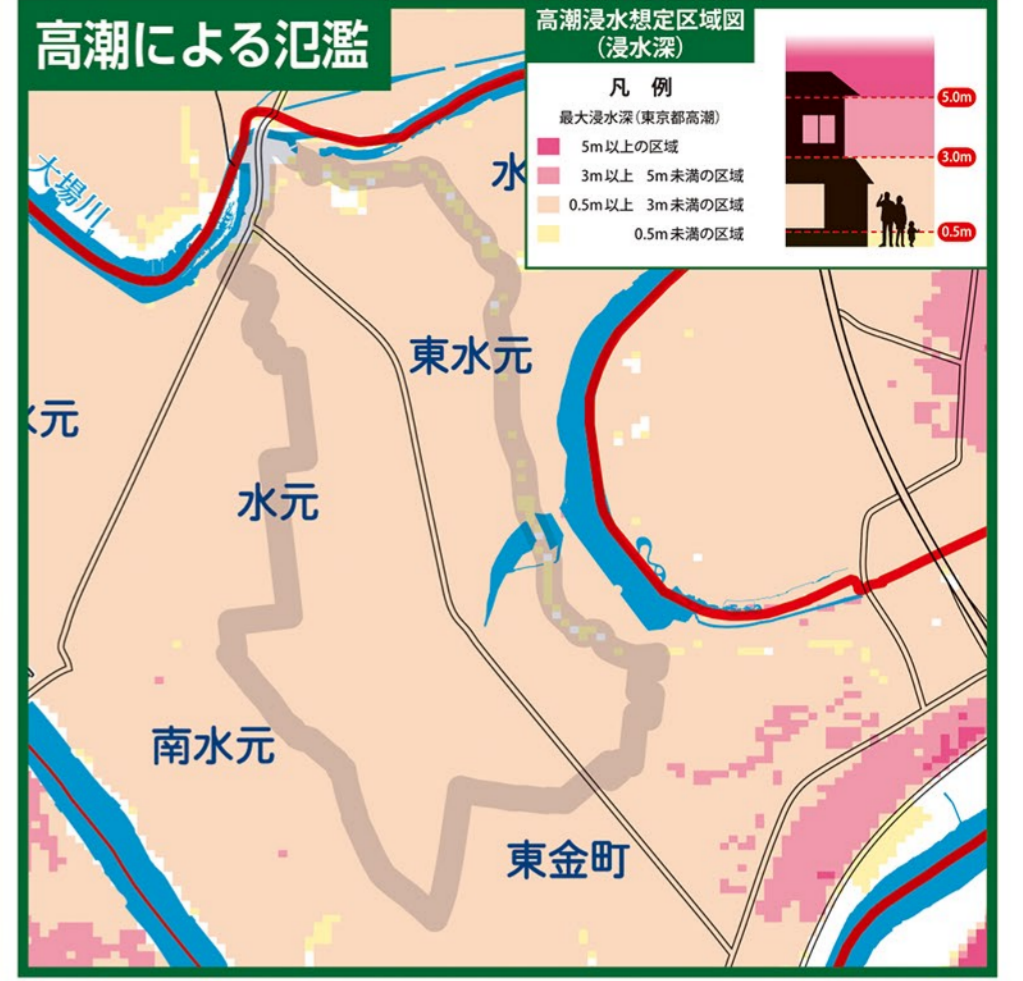

# 水元地区防災マップ

注1)「街路消火器」「消火栓」などの掲示は、届け出住所によりますので  
実際の設置場所と異なる場合があります。  
注2)消火栓位置は東京消防庁提供の緯度経度データを基にしています。

自治町会名	
東水元二丁目仲町町会	
水元中之橋町会	
水元宮前町会	
東水元一丁目町会	
水元下手町会	
水元小合上町町会	
水元小合新町町会	
水元猿町東町会	
水元中央町会	
南水元三丁目アパート自治会	
金町第二団地自治会	
ミディオン自治会	

「葛飾区防災マップ」は Avenza Maps を使用して、  
スマホやタブレットからの閲覧が可能です。

Avenza Maps (アベンザ マップス) はオフラインでも使えるスマートフォンやタブレット用のアプリケーションです。GPS機能を使って、簡単に自分の位置を地図上で見ることができます。また、自分の行きたい場所をあらかじめ地図上に落としてから出かけたり、覚えておきたい場所を写真付きで地図に落したりもできます。

# 水元地区(1000年以上に一度の規模の大雨)水害ハザードマップ

[平成 26 年の航空測量データを使用しています。]

(令和 3 年 3 月発行版)

# 水元地区(200年に一度の規模の大雨)水害ハザードマップ