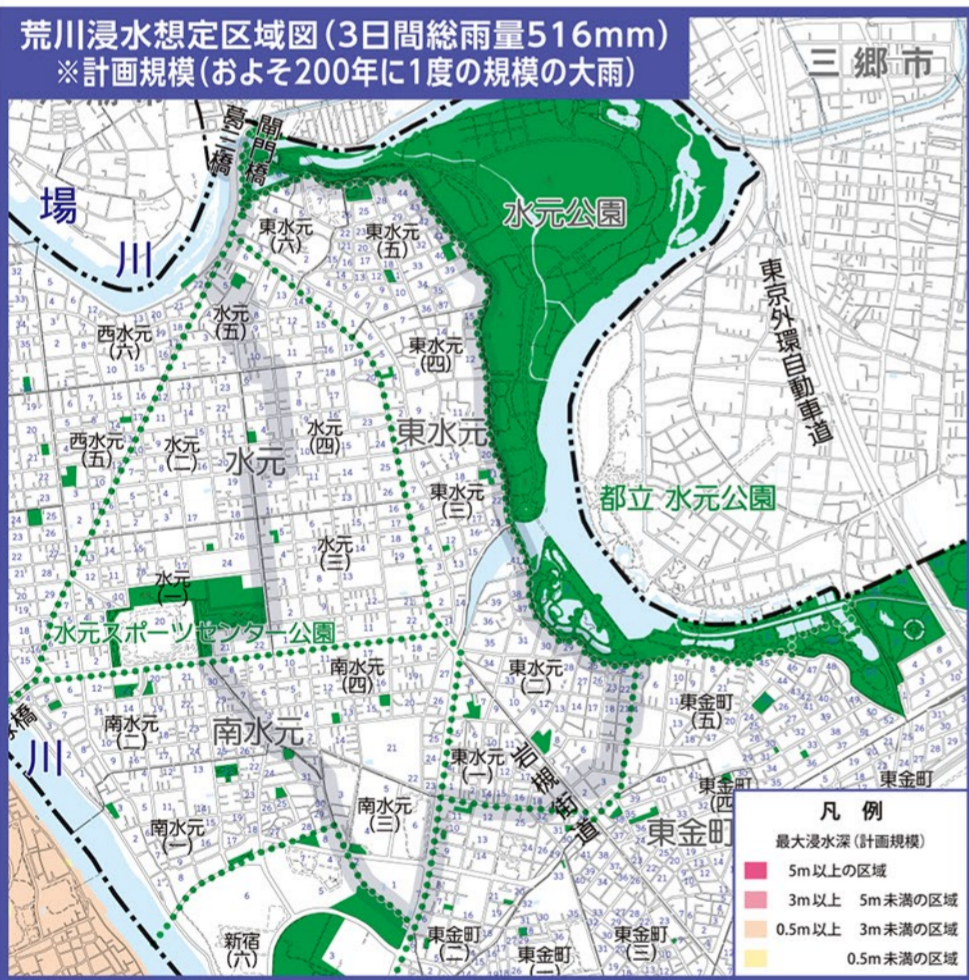

# 水元地区防災マップ

注1)「街路消火器」「消火栓」などの掲示は、届け出住所によりますので  
実際の設置場所と異なる場合があります。  
注2)消火栓位置は東京消防庁提供の緯度経度データを基にしています。

自治町会名	
東水元二丁目仲町町会	
水元中之橋町会	
水元宮前町会	
東水元一丁目町会	
水元下手町会	
水元小合上町町会	
水元小合新町町会	
水元猿町東町会	
水元中央町会	
南水元三丁目アパート自治会	
金町第二団地自治会	
ミディオン自治会	

アプリのダウンロードはこちら

凡例			
	一時集合場所		公衆浴場
	指定避難所(区立学校)		消火栓
	避難場所		街路消火器
	災害時協力井戸		災害時協力井戸
	災害時給水ステーション		防災活動拠点
	洪水緊急避難建物		自治町会本部
	公園・児童遊園		消防団の資機材倉庫
	土のうステーション		防火貯水槽
	AED		マンホールトイレ
	公衆浴場		アンダーパス
	警察署・交番		消防署・出張所
	郵便局		幼稚園
	保育園		

# 水元地区(1000年以上に一度の規模の大雨)水害ハザードマップ

[平成 26 年の航空測量データを使用しています。]

(令和 3 年 3 月発行版)

# 水元地区(200年に一度の規模の大雨)水害ハザードマップ