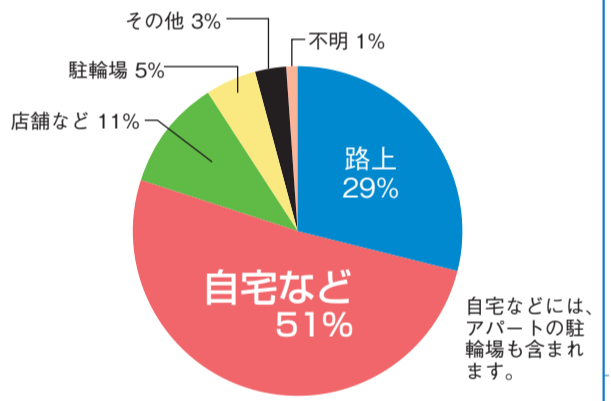

【担当課】 庶務課
☎(5654)8447

子育て子ども

【申込期間】 11月1日(金)～11日(月) 申し込み・担当課 子育て支援課
☎(5654)8277

子ども食育クッキング

【日時】 11月16日(土)午前10時～午後0時30分
【会場】 水元学び交流館(南水元2-13-1) 区内在住・在学の小学2～6年生20人
【内容】 オムライス・コロコロ野菜のスープ・りんごのコンポートヨーグルト
【費用】 500円(往復バス代・子どもクッキング・住所・氏名(フリガナ)・学年・電話番号を書いて、11月4日(月)・振込(必着)まで(多数抽選。申込124、8555葛飾区役所生涯学習課)

国際鍼灸専門学校公開講座

【日時】 11月16日(土)午後2時～3時30分
【会場】 国際鍼灸専門学校(新小岩2-1-3) 小学生と保護者(祖父母も可)15組
【内容】 ハガキかフアックスに「親と子のふれあい教室11月」参加者全員の住所・氏名(フリガナ)・参加人数・お子さんの年齢・電話番号・自転車で来校の場合は駐輪台数を書いて、11月1日(金)必着まで(多数抽選。申込124、0012立石6-36、7国際鍼灸専門学校☎(3693)1214 FAX(5654)0323 生涯学習課)

子育て子ども

やめよう放置自転車

【担当課】 道路管理課 ☎5654-8386

「そこに置かないで！」放置自転車は撤去します

区は、駅の周辺を放置自転車整理(禁止)区域に指定しています。駅周辺にある自転車駐車場などをご利用ください。放置自転車は警告札を貼り1時間以上経過した場合、強制的に撤去します。チェーンで施錠している場合も切断して撤去します。撤去した自転車は保管所に移送します。私道でも、私道の所有者・管理者の要望が一致した場合や、区が通行に危険と判断した場合は撤去します。

自転車保管所

撤去された地域(放置自転車整理区域)	自転車保管所(所在地)	電話番号	持参する物
新小岩駅周辺	新小岩保管所(新小岩1-5先)	3651-4966	▷撤去手数料(3,000円) ▷自転車の鍵 ▷健康保険証など住所と氏名を確認できる物
金町・亀有駅周辺	高砂保管所(高砂7-7-8)	5699-1986	
青砥・お花茶屋・堀切菖蒲園・立石・四ツ木・綾瀬駅周辺	四つ木保管所(東四つ木3-23先)	3693-4154	
高砂・柴又・新柴又駅周辺	新柴又保管所(柴又5-29-15)	5668-0241	

撤去後、所有者が判明した自転車については、ハガキで通知します(通知が届くまで1～2週間程度かかります)。撤去した自転車は、告示の翌日から2カ月間保管し、引き取りのない自転車は処分します。

盗難被害は自宅で起きています

自転車の盗難被害の内51%が、自宅で盗難に遭っています。自宅内に駐車する場合も忘れずに鍵をかけましょう。盗難対策には「二重ロック」が有効です。もし盗難に遭った場合は、すぐに警察に届けましょう。

場所別自転車の盗難発生割合

駅周辺放置自転車クリーンキャンペーン

地域の自治町会・商店会・市民団体の皆さんと協力して、自転車利用者のマナー向上のためのキャンペーンを行っています。

- ▷金町駅(金町駅前団地2号棟前) 10月24日(木)午前10時から
- ▷新小岩駅(南口交番前) 10月25日(金)午前10時から
- ▷綾瀬駅(東口東綾瀬公園) 10月22日(火)午前10時から
- ▷亀有駅(南口リリオパーク) 10月29日(火)午前10時から

食品等の放射性物質検査の結果

9月の検査結果は下記の通りです。詳しい検査結果は、区ホームページ、区政情報コーナー(区役所3階304番)、各区民事務所でご覧になれます。
【品名】 白米
【採取・購入場所】 埼玉県
【自家消費・流通品】 流通品
【放射性セシウム検出】 無
【担当課】 放射線対策室
☎5654-8588

空間放射線量の定点測定結果

【測定日】 10月4日(金)

測定場所	所在地	測定結果
青戸平和公園	青戸4-23-1	0.06
中道公園	西亀有1-3-1	0.04
亀有公園	亀有5-36-1	0.08
水元中央公園	水元1-23-1	0.07
東金町運動場多目的広場	東金町8-27-1	0.16
金町二丁目ときわ公園	金町2-16-4	0.14
高砂北公園	高砂4-3-1	0.07
奥四あおぞら公園	奥戸4-20-4	0.08
新小岩公園	西新小岩1-1-3	0.09
東立石緑地公園	東立石4-6-10	0.13
本田公園	立石3-4-13	0.06

【単位】 マイクロシーベルト/時
【測定方法】 地上1mの地点で、10秒毎に5回測定した値の平均
【測定箇所の土質】 東立石緑地公園は芝生で、その他は校庭や園庭と同じダスト舗装です。
【測定機器】 シンチレーション式サーベイメーター(GEORADIS社 RT-30)
【担当課】 環境課 ☎5654-8236

広告 内容については広告主にお問い合わせください。

リフォームなんでも相談会

10/21(火) 10:00～16:00

葛飾鎌倉郵便局

【特設会場】 葛飾区鎌倉4丁目10-7

週末リフォーム相談会

毎週末土曜、日曜開催中!

10:00～16:00

立石の家

葛飾区立石5丁目23-3(葛飾区役所そば)

イベント内容、会場へのアクセスなどすべてのお問い合わせは下記フリーダイヤルまでお気軽にどうぞ!

お問い合わせ ☎0120-093-709

葛飾区の耐震補強制度のご相談も承っております。

住友不動産 新築そっくりさん 葛飾営業所 〒163-0202 東京都新宿区西新宿2-6-1 新宿住友ビル2F

空間放射線量測定器の貸し出し・持ち込み食品等の放射性物質検査(☎5654-8579)を行っています。

詳しくは区ホームページをご覧ください。【担当課】 放射線対策室 ☎5654-8588

このマークのあるものは、パソコン・携帯電話から電子申請で申し込みができます(一部、携帯電話からは申請できないものがあります)。

【全〇回】とある講座は、全ての日程に参加してください。費用の記載がない事業は無料です。多数抽選の記載がある事業は、定員を超えた場合抽選します。ハガキ、フアックスによる申し込みは原則1人1枚です。詳しくは区ホームページをご覧ください。