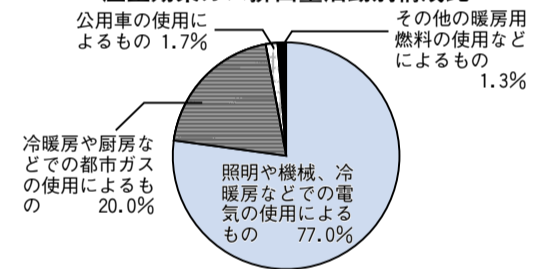

23年度 (18年度比)	24年度 (18年度比)	24年度 (計画目標)
区および教育委員会合計		-13.1%	-12.1%	-3%
内訳	区	-16.9%	-15.2%	
	教育委員会	-10.9%	-10.2%	

2 省資源・リサイクル対策

水使用量

18年度比では、11.5%削減し、計画目標を達成しました。なお、23年度比では、学校におけるプールの回数減などにより2.1%減となりました。

		23年度 (18年度比)	24年度 (18年度比)	24年度 (計画目標)
区および教育委員会合計		-9.6%	-11.5%	-3%
内訳	区	-7.7%	-7.6%	
	教育委員会	-10.6%	-13.7%	

コピーなど用紙類使用量(A4換算)

18年度比では、3.9%増となり、計画目標を達成できませんでした。

24年度は、紙使用量削減に向けた取り組みを推進するための庁内説明会や、削減に効果的な印刷機などの使用方法の説明会、各課での削減対策などの取り組みを進め、23年度比では、3.6%減となりました。

		23年度 (18年度比)	24年度 (18年度比)	24年度 (計画目標)
区および教育委員会合計		7.8%	3.9%	-5%

廃棄物など

可燃・不燃・粗大ごみ、資源の排出量では、全て計画目標を達成しました。

		23年度 (18年度比)	24年度 (18年度比)	24年度 (計画目標)
区および教育委員会合計	可燃ごみ	-16.6%	-17.0%	-5%
	不燃ごみ	-5.0%	-25.9%	
	粗大ごみ	-21.9%	-12.5%	
	資源	-46.5%	-13.9%	増加しない

3 自動車対策

公用車の燃料使用量

ガソリン・軽油使用量の合計は、18年度比で26.6%増となり、計画目標を達成できませんでした。天然ガス利用車を低公害な軽油ディーゼル車に一部切り替えたことにより増加しました。しかし、公用車の燃料使用による24年度の温室効果ガス排出量は、低公害な燃料の使用により18年度比で33.6%減となりました。

		23年度 (18年度比)	24年度 (18年度比)	24年度 (計画目標)
区および教育委員会合計	ガソリン・軽油	17.2%	26.6%	-5%

4 グリーン購入

「葛飾区グリーン購入指針」に基づき、再生コピー用紙、再生材使用ボールペンなど環境に配慮した製品を選んで購入しました。

温室効果ガス総排出量の削減

温室効果ガス排出量

区と教育委員会を合わせた温室効果ガス総排出量は、18年度比で10.3%削減となりました。

活動別の温室効果ガス排出状況

		24年度		24年度 (計画目標)
		排出量	18年度比	
区および教育委員会合計		25,225.6t	-10.8%	-3%
内訳	照明や機械、冷暖房などでの電気の使用によるもの	19,436.7t	-8.9%	-3%
	冷暖房や厨房などでの都市ガスの使用によるもの	5,030.9t	-10.8%	
	公用車の使用によるもの	441.0t	-33.6%	
	その他の暖房用燃料の使用などによるもの	317.0t	-34.7%	

温室効果ガス排出量活動別構成比

温室効果ガス種別排出状況

(小数点以下四捨五入)

		24年度				18年度比	24年度 (計画目標)
		二酸化炭素 (CO₂)	(メタン CH₄)	1,3,4-FC など	ハイドロフルオロ カーボン HFC	計	
区および教育委員会合計		25,215.3t	0.3t	10.1t	25,225.6t	-10.3%	-3%

温室効果ガスの排出量は、「温室効果ガス排出量標準的算定手法(平成19年3月(財)特別区協議会)」の他、一部「地球温暖化対策の推進に関する法律施行令(平成18年3月24日一部改正)」を基に換算しています。

排出量の算出に使用するCO₂排出係数については、電気や都市ガス等の使用量削減など、区の環境行動の取り組みによる削減実績を把握・点検していくため、本計画の計画期間(平成20～24年度)においては、一定の数値(電気使用量の場合は0.382kg CO₂/kwh)に固定して算出しています。

広告 内容については広告主にお問い合わせください。

美濃焼有田焼萩焼唐津焼信楽焼波佐見焼備前焼伊万里焼

水元公園紅葉まつり陶器市

常滑焼笠間焼三川内焼益子焼瀬戸焼志野焼萬古焼九谷焼

[詳しくは dai-toukiichi.com](http://dai-toukiichi.com)

全国陶器産地 大陶器市

★無料ろくろ体験★

10/19(土)～26(土)
午前11:00～午後3:00
ご飯茶碗作りなどを体験してみませんか。
無料です。
定額費用が指値します。
あじさい工房 TEL.090-1855-3005
※雨天の時はろくろ体験を中止する場合があります。

雨天決行

50万点を展示

大型デパートでも雨でも濡れずにお買い物

各種クレジットカードOK

業務用も多数展示

10/19(土)～28(月) 午前10時～午後5時 (最終日の10/28(月)は午後3時まで) 毎日開催 入場無料

会場 **都立水元公園 中央園路(駐車場横) 陶器市特設会場**

主催/全国大陶器市振興組合 佐賀県西松浦郡有田町幸平1-1-2 ☎0955-43-3368 会場問合せ先 ☎090-3198-2164 後援/有田町

東京都庁の電気設備点検のため、コンビニの証明書交付サービスを一時停止します。区役所夜間・休日窓口の自動交付機は利用できます。

【日時】10月19日(土)終日【担当課】戸籍住民課 ☎5654-8192