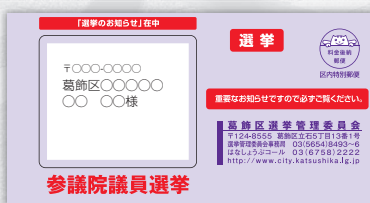

参議院議員選挙

7月21日(日)

午前7時～午後8時

選挙すべき議員の数

東京都選出5人 比例代表選出48人

投票は2種類

- ① 東京都選出では「候補者名」
- ② 比例代表選出では「候補者名」か「政党名」のいずれか

投票所には「選挙のお知らせ」を忘れずに

7月4日(木)ごろから、世帯ごとに封書でお送りします。

対象者全員分の「選挙のお知らせ」が入っていますので、投票所を確認の上、ご自分の「選挙のお知らせ」をお持ちください。

届かない、紛失した、忘れたという場合でも、選挙人名簿に登録されていれば投票できますので、投票所の係員にお申し出ください。

当日、車での来所はご遠慮ください。

皆さんの一票が明るい未来をつくれます！
大切な一票を、無駄にしないで、ぜひ投票しましょう。
【担当課】 選挙管理委員会事務局 ☎5654-8493～6