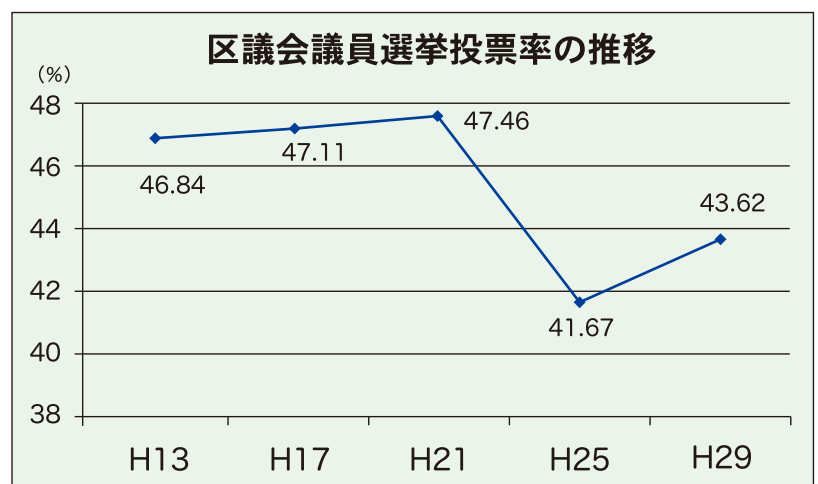

区議・区長選挙

区内初！商業施設内に期日前投票所ができました！！

11月12日執行の葛飾区議会議員選挙・葛飾区長選挙から、イトーヨーカドー四つ木店に新たな期日前投票所を開設しました。商業施設内への期日前投票所開設は区内初です。

「家から近くて行きやすい場所なので嬉しい」等のお声もいただき、合計で約4千人の方にご利用いただきました。

イトーヨーカドー四つ木店
期日前投票所の様子

イトーヨーカドー四つ木店
に掲げられた懸垂幕

区議選の投票率は43.62%

区長選は43.61%

前回 (平成25年) の区議・区長選と比較して、どちらも1.95ポイント投票率が上がりました。

ポスターコンクール☆審査結果☆

最優秀賞

二上小学校4年
田中栄理菜

東京都優秀賞

公益財団法人明るい選挙推進協会会長・都道府県選挙管理委員会連合会会長賞