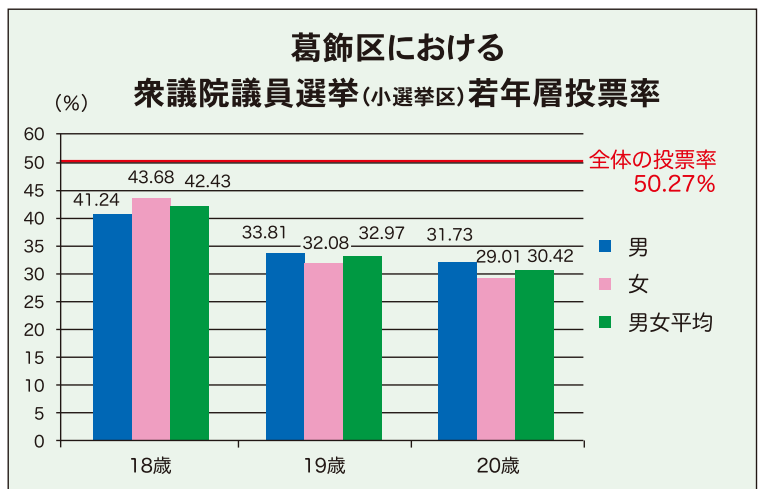

VOTER KATSUSHIKA

※VOTE とは「投票する」という意味です

第110号

平成30年3月 発行

成人おめでとう!

今年も「はたちのつどい」の式典にめいすいくんが登場！
明るい選挙推進委員の皆さんと投票参加を呼びかけました。

衆議院議員選挙

19歳・20歳の投票率が低い傾向顕著

平成29年10月22日に行われた衆議院議員選挙(小選挙区)における葛飾区の若年層投票率は右のグラフのとおりです。

平成28年の参議院議員選挙では18歳の投票率が約55%だったにも関わらず、今回の選挙では、19歳(当時の18歳)の投票率は約30%にとどまり、年齢を重ねるにつれて投票率が低くなる傾向にあります。進学・就職等の理由で投票所に足を運びにくくなる状況にあることが要因として考えられます。

期日前投票の利用者が急増

平成15年の法改正で創設された期日前投票制度。葛飾区で初めて期日前投票所を設置した平成16年7月の参議院議員選挙では、期日前投票の利用者は投票した人全体の約10%でした。

その後は、徐々に制度が浸透してきたこともあり、平成22年の参議院議員選挙で投票した人の約20%、平成26年の衆議院議員選挙では約25%と、近年では4人に1人が期日前投票を利用するようになっています。

昨年の衆議院議員選挙では、投票日が台風による悪天候と予想され、気象庁や各メディアが期日前投票の呼びかけを行ったことが影響し、投票者数に占める期日前投票の利用者の割合は過去最高の約37%に達しました。