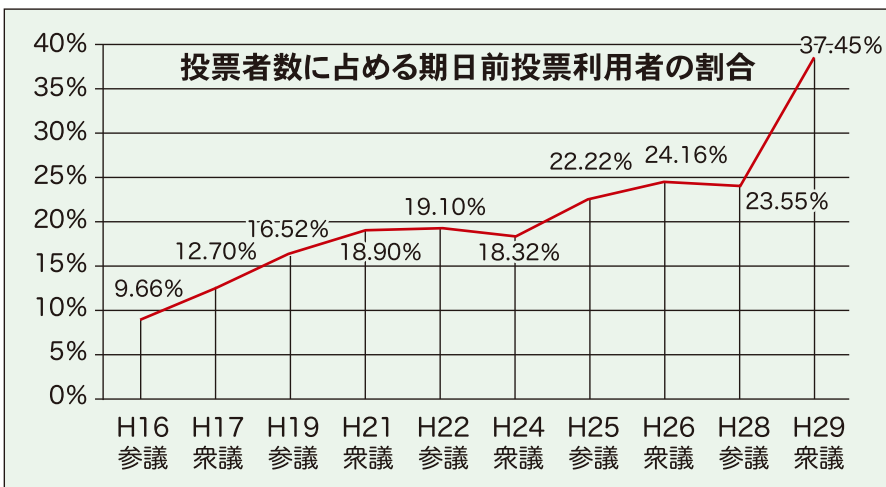

VOTER KATSUSHIKA

※VOTE とは「投票する」という意味です

第110号

平成30年3月 発行

成人おめでとう!

今年も「はたちのつどい」の式典にめいすいくんが登場！
明るい選挙推進委員の皆さんと投票参加を呼びかけました。

衆議院議員選挙

19歳・20歳の投票率が低い傾向顕著

平成29年10月22日に行われた衆議院議員選挙(小選挙区)における葛飾区の若年層投票率は右のグラフのとおりです。

平成28年の参議院議員選挙では18歳の投票率が約55%だったにも関わらず、今回の選挙では、19歳(当時の18歳)の投票率は約30%にとどまり、年齢を重ねるにつれて投票率が低くなる傾向にあります。進学・就職等の理由で投票所に足を運びにくくなる状況にあることが要因として考えられます。

期日前投票の利用者が急増

平成15年の法改正で創設された期日前投票制度。葛飾区で初めて期日前投票所を設置した平成16年7月の参議院議員選挙では、期日前投票の利用者は投票した人全体の約10%でした。

その後は、徐々に制度が浸透してきたこともあり、平成22年の参議院議員選挙で投票した人の約20%、平成26年の衆議院議員選挙では約25%と、近年では4人に1人が期日前投票を利用するようになっています。

昨年の衆議院議員選挙では、投票日が台風による悪天候と予想され、気象庁や各メディアが期日前投票の呼びかけを行ったことが影響し、投票者数に占める期日前投票の利用者の割合は過去最高の約37%に達しました。