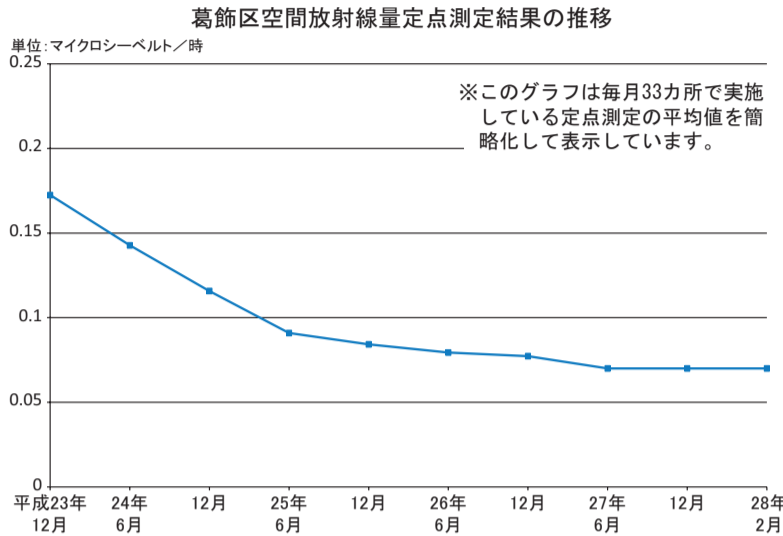

# 福島第一原子力発電所事故から5年 区の放射線対策についてお知らせします

【担当課】放射線対策担当課 ☎5654-8588

福島第一原子力発電所事故から5年が経過し、区内の放射線をめぐる状況は確実に変化しています。そこで、区の放射線対策に関するこれまでの主な取り組みと、現状についてお知らせします。

## 公園・児童遊園での空間放射線量の定点測定

平成23年6月から毎月測定を行っています(7カ所で開始し、平成23年12月からは33カ所で実施)。平成25年12月以降、測定値の平均値は毎時0.07マイクロシーベルト程度で推移しています。これは、事故前の新宿区内での測定値(毎時0.028~0.079マイクロシーベルト)とほぼ同じ水準です。