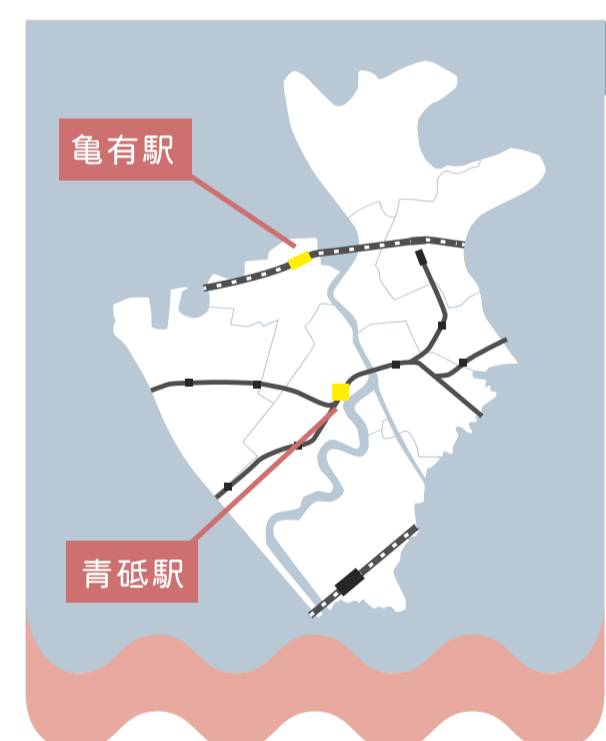

都心も空港もアクセス良好!

- JR常磐線・東京メトロ千代田線
亀有～表参道 約37分
- リムジンバス
亀有～羽田空港 約60分
- 京成線・都営浅草線・京急本線
～上野 約13分
～品川 約30分
- 青砥
～成田空港 約50分
～羽田空港

私立保育施設を通して働く保育士さんをサポート (栄養士・看護師含む)

宿舍借上支援事業

保育士さんの住む賃貸物件を私立保育施設(公設民営含む)が借りる場合に、月額上限82,000円のうち
8分の7を補助します。
(原則として、区内の物件が対象です。)
※葛飾区が保育施設に補助する事業です。