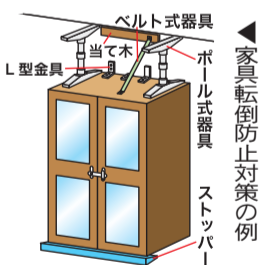

- 【対象】 区内在住で世帯全員が次のいずれかに該当する方
- ▷65歳以上の方
 - ▷身体障害者手帳1・2級をお持ちの方
 - ▷愛の手帳1・2度をお持ちの方

【補助限度額】 3万円

【申請書配布場所】

地域防災課(区役所5階503番)、区民事務所、地区センター
区ホームページからも取り出せます。

【申請方法】 所定の申請書に必要事項を記入の上、本人確認ができる物(住民票・運転免許証・健康保険証などの写し)、身体障害者手帳・愛の手帳の写し(手帳をお持ちの方のみ)を、6月29日(金)(必着)までに持参か郵送。

【申請・担当課】 〒124-8555葛飾区役所地域防災課(区役所5階503番) ☎5654-8254

家具転倒防止対策の例

家具を固定する他にも、寝室や避難経路となる場所に家具・家電を置かないようにしましょう。また、家具の上にガラス製品など壊れやすい物を置かないようにするなど、家具の配置などを工夫して災害に備えましょう。

かつしかプレミアム付商品券

予約受付中!

10,000円で11,000円分のお買い物ができる、お得な商品券です。