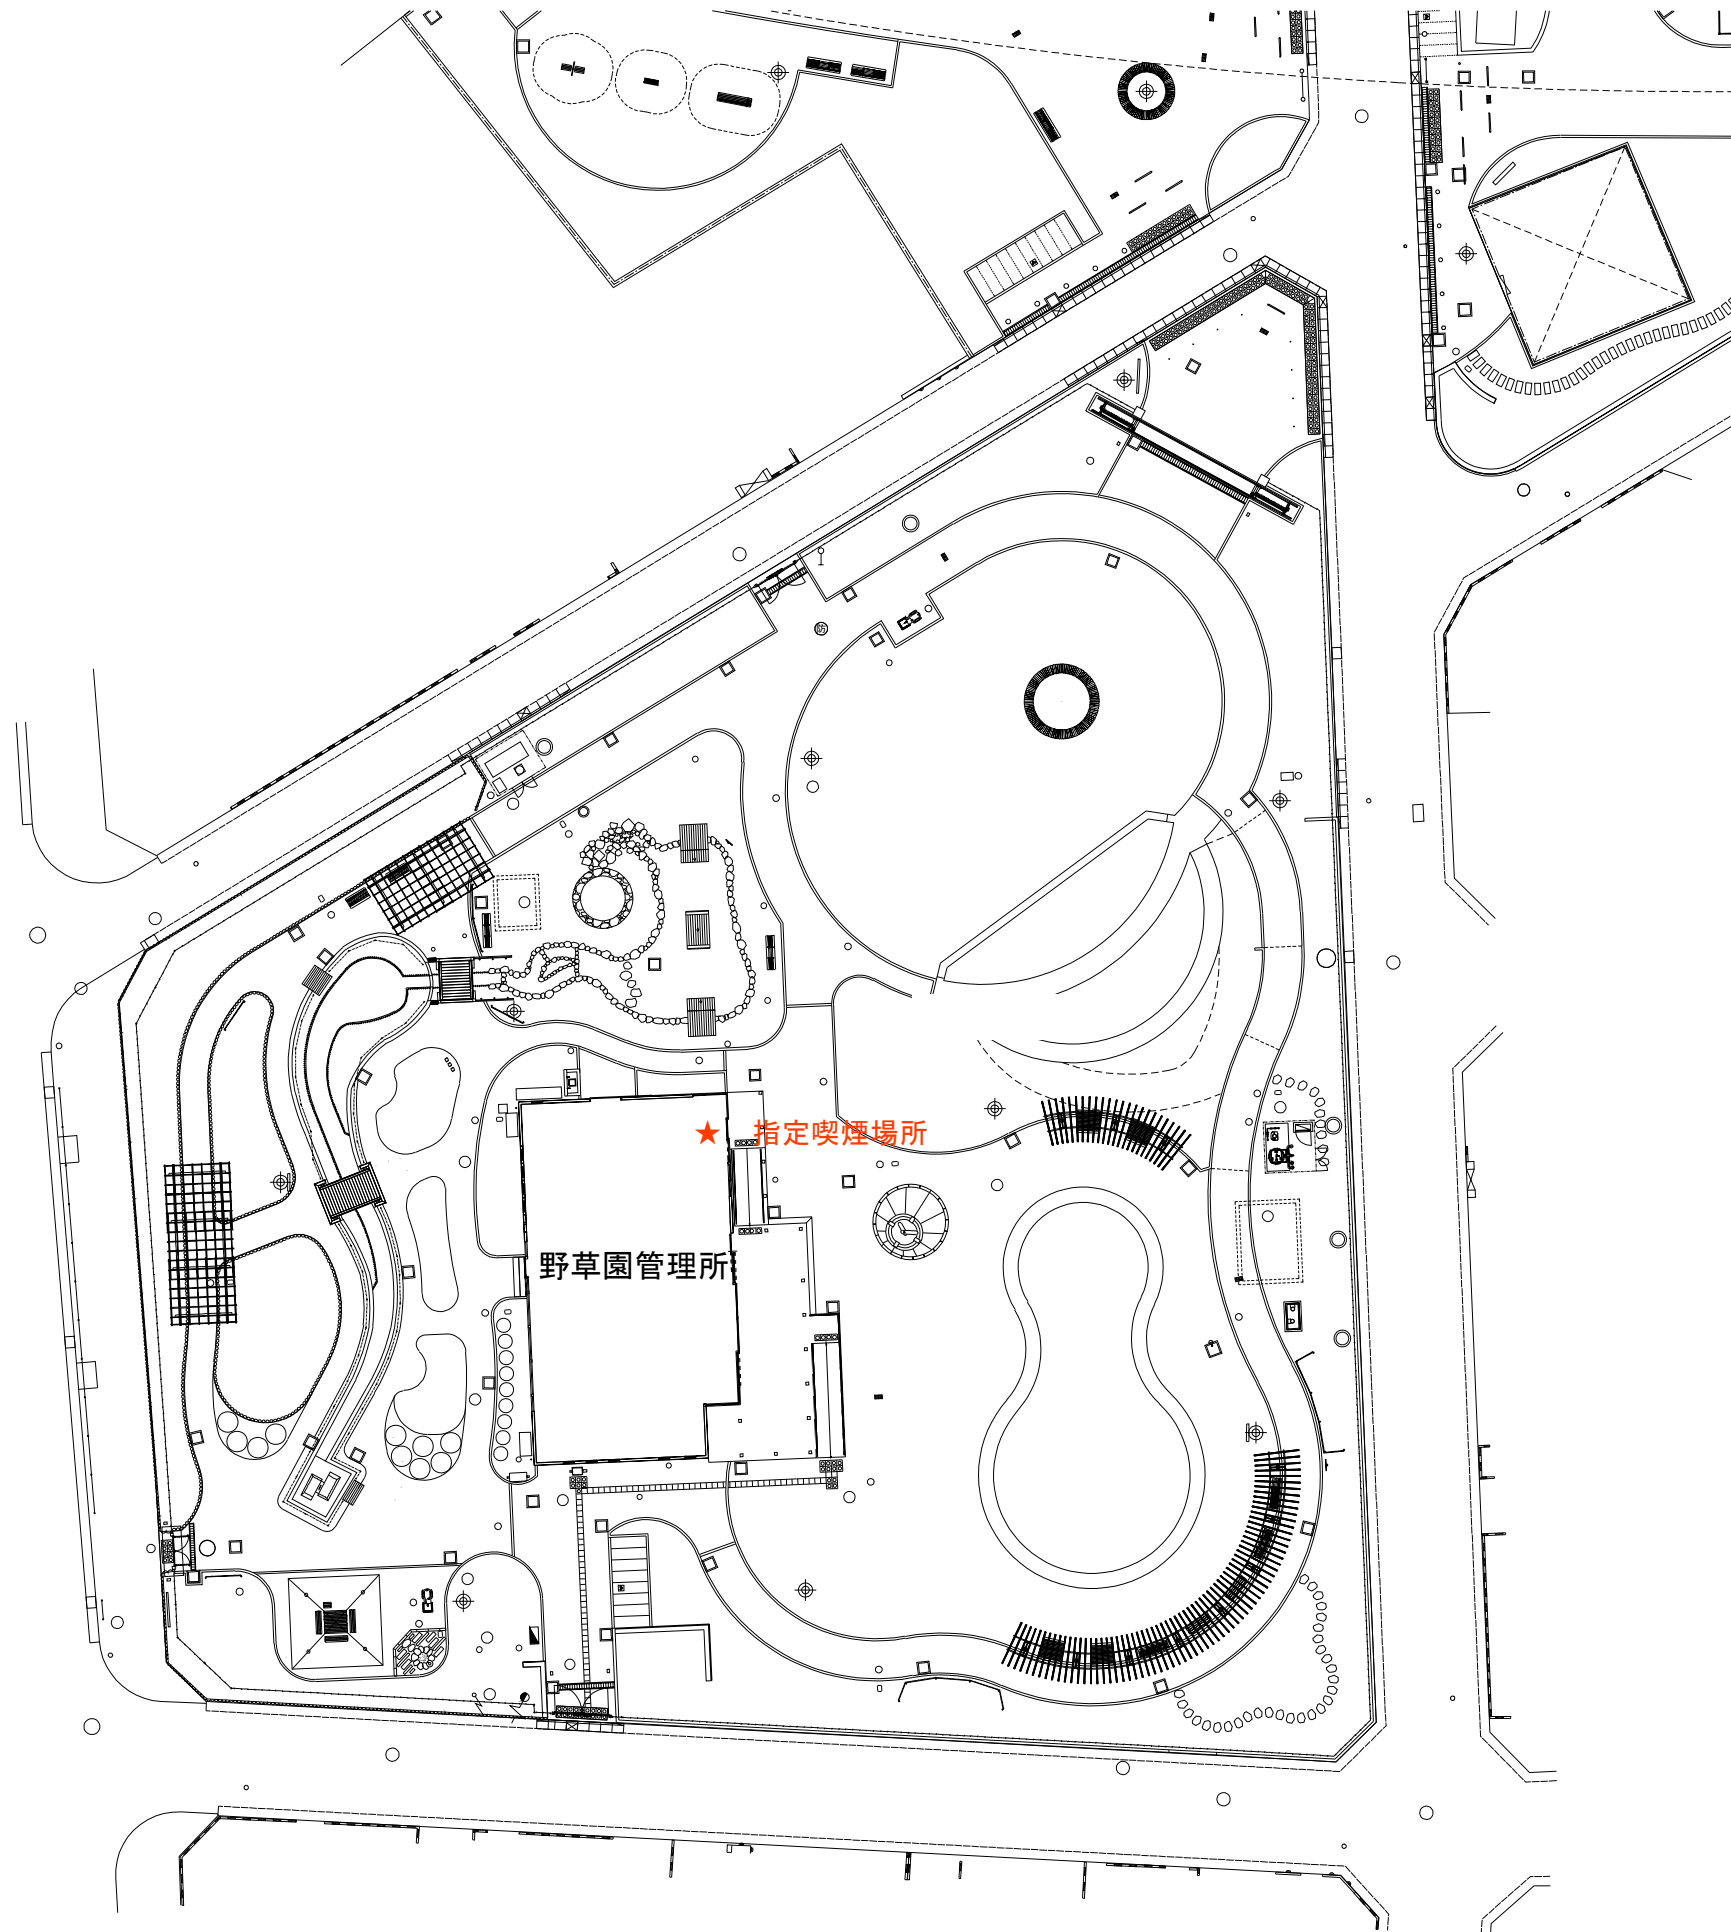

園内平面図 S=1:400 (A3)

★ 指定喫煙場所

野草園管理所

鎌倉公園 (南側)