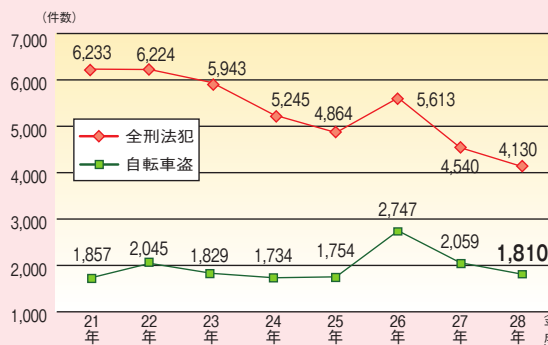

若年者1日集中セミナー(8月、平成30年2月)

39歳以下の方が対象です。自己分析や応募書類の作成、面接対策について学びます。

就葛! ジョブミーティング(9月、平成30年3月)

39歳以下の方と企業採用担当者の交流イベントです。

すぐに役立つ! 就活サポートセミナー(10・12月)

10月は応募書類の作成と面接対策、12月はビジネスコミュニケーションの取り方とビジネスマナーを学びます。

自転車盗難に気を付けよう!

【担当課】 道路管理課 ☎5654-8386
危機管理担当課 ☎5654-8478

平成28年葛飾区内の
自転車盗難発生件数
1,810件

盗難の被害は減少したものの、全刑法犯の半数近くが自転車盗難です。

葛飾区内の全刑法犯・自転車盗難件数の推移

葛飾区における自転車盗難(平成28年)

発生場所

特にマンション・アパート・大型商業施設などの駐輪場で、無施錠の自転車の盗難被害が多く発生しています。自転車がよく集まる駐輪場は狙われやすいので、必ず鍵を掛けましょう。