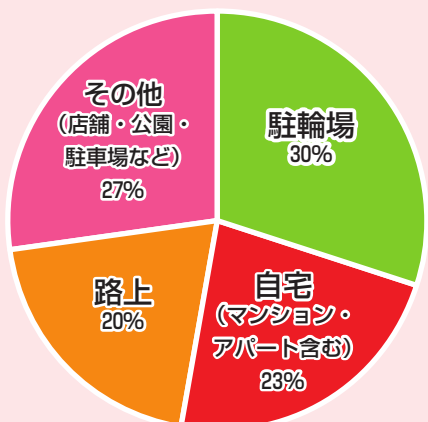

自転車盗難場所別認知状況
(葛飾・亀有警察署資料)