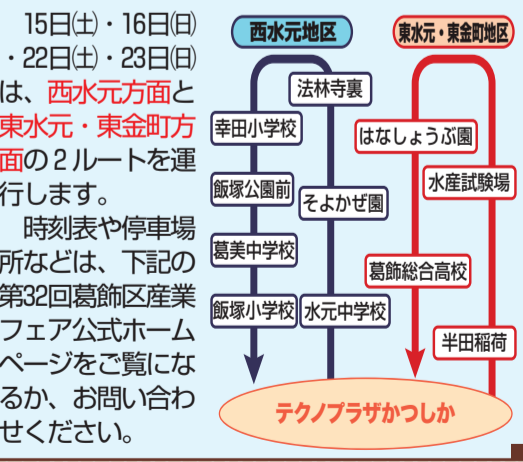

観光写真で葛飾の魅力を再発見！

第32回

葛飾区産業フェア

下町の宝 発見！葛飾の技術と味・匠の技！

入場無料

【担当課】
商工振興課

10月21日(金)～23日(日)
農業・伝統産業展

午前10時～午後5時(23日は午後4時まで)

農業

鉢植花(21日)や新鮮な葛飾元気野菜(22日・23日)を販売！

●野菜宝船●
23日午後3時から
4～5点100円で販売！
※先着150人程度

伝統産業

匠の技で作られた伝統工芸品の販売・実演！

掘り出し物がたくさん!

●地方特産品販売(21日～23日)●

地方の郷土料理や特産品を販売！

- 会場**
- ▷テクノプラザかつしか(青戸7-2-1)
 - ▷東京都城東地域中小企業振興センター(青戸7-2-5)
(振興センターは14～16日のみ)

※ご利用の際は公共交通機関などをご利用ください。

無料巡回バスを運行します

時刻表や停車場などは、下記の第32回葛飾区産業フェア公式ホームページをご覧ください。

主なステージイベント

- 14日(金)・21日(金) 正午～午後2時
会場内で物々交換！
葛飾わらしべ鑑定団
【出演】ムーディ勝山さん
- 15日(土) 午後2時10分～3時30分
かつしかBoys&Girlsダンスバトル！
- 16日(日) 午前10時～10時30分・午後3時～3時30分
動物戦隊ジュウオウジャーショー
- 22日(土) 午前11時～11時30分
寅さん分科会クイズ大会
- 23日(日) 午後0時30分～3時
かつしかFM歌謡祭り
～葛飾の心をつたえる歌～
【出演】庄野真代さん他