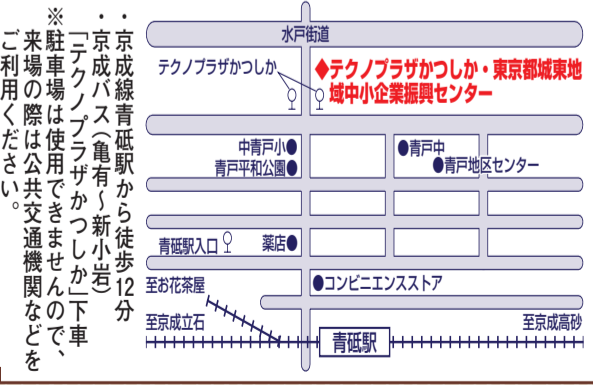

観光写真で葛飾の魅力を再発見！

第32回

葛飾区産業フェア

下町の宝 発見！葛飾の技術と味・匠の技！

入場無料

【担当課】
商工振興課

10月21日(金)～23日(日)
農業・伝統産業展

午前10時～午後5時(23日は午後4時まで)

農業

鉢植花(21日)や新鮮な葛飾元気野菜(22日・23日)を販売！

●野菜宝船●
23日午後3時から
4～5点100円で販売！
※先着150人程度

伝統産業

匠の技で作られた伝統工芸品の販売・実演！

掘り出し物がたくさん!

●地方特産品販売(21日～23日)●

地方の郷土料理や特産品を販売！

- 会場**
- ▷テクノプラザかつしか(青戸7-2-1)
 - ▷東京都城東地域中小企業振興センター(青戸7-2-5)
(振興センターは14～16日のみ)

※ご利用の際は公共交通機関などをご利用ください。

無料巡回バスを運行します

時刻表や停車場などは、下記の第32回葛飾区産業フェア公式ホームページをご覧ください。

主なステージイベント

- 14日(金)・21日(金) 正午～午後2時
会場内で物々交換！
葛飾わらしべ鑑定団
【出演】ムーディ勝山さん
- 15日(土) 午後2時10分～3時30分
かつしかBoys&Girlsダンスバトル！
- 16日(日) 午前10時～10時30分・午後3時～3時30分
動物戦隊ジュウオウジャーショー
- 22日(土) 午前11時～11時30分
寅さん分科会クイズ大会
- 23日(日) 午後0時30分～3時
かつしかFM歌謡祭り
～葛飾の心をつたえる歌～
【出演】庄野真代さん他