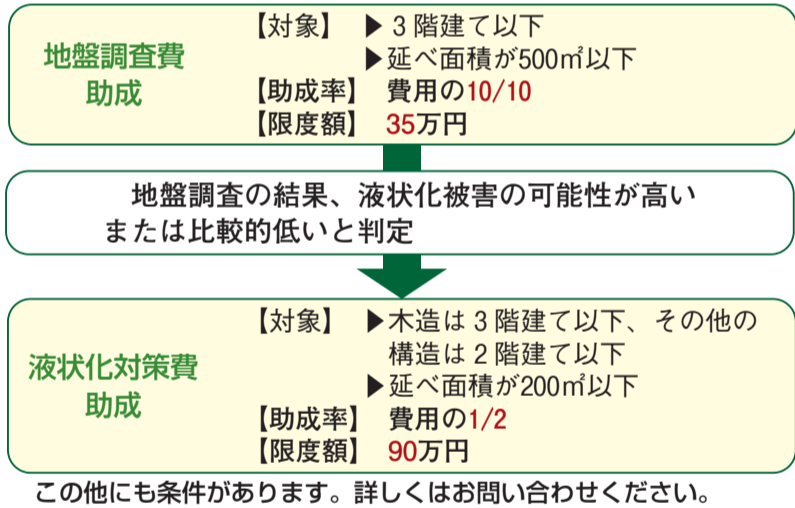

区では、耐震診断、耐震改修設計、耐震改修工事、建て替え工事、除却(解体)工事などに掛かる費用の一部を助成しています。

耐震セルフチェック

- 昭和56(1981)年5月31日以前に建築した
- 壁にひび割れなどの傷みがある
- 1階が壁の少ない造りになっている(窓が多い)
- 瓦など屋根が重い造りになっている

1つでも該当したら、まずは耐震診断を
(該当項目がない場合でも耐震性があるとは限りません)

助成制度の流れ

【対象】 木造2階建て以下の住宅・共同住宅・併用住宅
このうち、耐震診断後の助成については**昭和56(1981)年5月31日以前**に建築された建物

この他にも条件があります。詳しくはお問い合わせください。

※四つ木1・2丁目、東四つ木3・4丁目、東立石4丁目、堀切2丁目周辺・4丁目

液状化対策助成

平成23年3月に発生した東日本大震災で、区内でも地盤の液状化により木造住宅が傾くなど被害が発生しました。

区では、**新築・建て替えをする住宅**の地盤調査と液状化対策工事に掛かる費用の一部を助成しています。

助成制度の流れ

ブロック塀等撤去工事等助成

過去の地震で、ブロック塀や石塀の倒壊による人的被害がありました。また、倒れた塀が救助活動や消火活動の妨げになり被害が大きくなることもあります。区では、ブロック塀等撤去工事等に掛かる費用の一部を助成しています。

【対象】 次の全てに該当すること

- ▶ブロック塀などの高さが1.2m以上であること
- ▶道路または区が管理する公園・児童遊園に面していること
- ▶危険なブロック塀などであると区が認めたもの