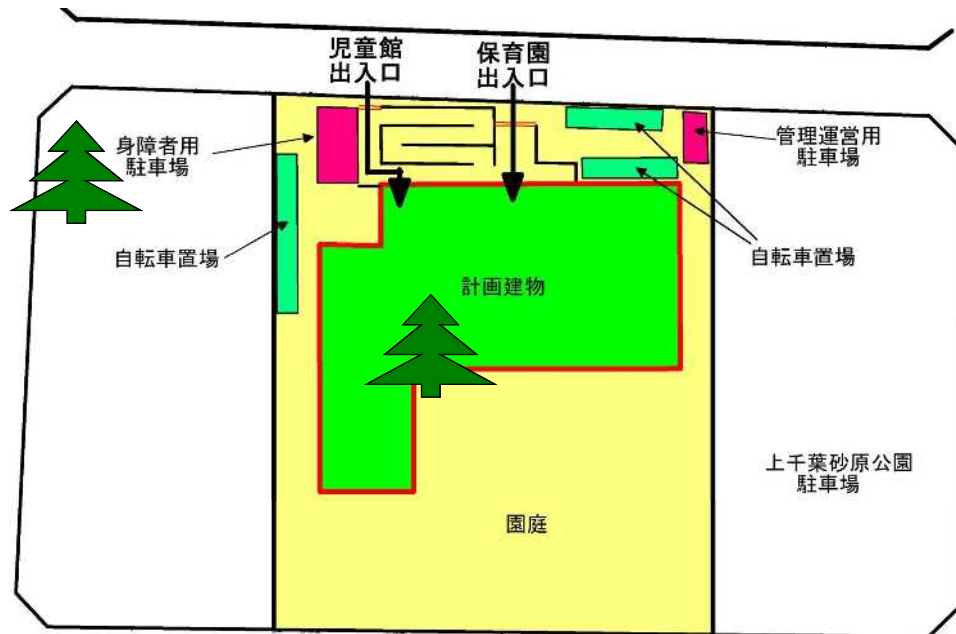

仮園舎の整備計画 に関する説明会

令和元年7月16日

次 第

日時：令和元年7月16日(火)
19時00分～

場所：亀有学び交流館
第一集会室

1. 仮園舎の配置について
2. 今後のスケジュール（予定）について
3. 質疑応答

仮園舎建設予定地周辺図

仮園舎建設予定地 葛飾区西亀有 1 - 18

配置図(案)

敷地面積 **1801.77^{m²}** 西亀有せせらぎ公園
 建築面積 **約620^{m²}**
 延床面積 **約1137^{m²}**

建物イメージ

3

建物イメージ

4

今後のスケジュール（予定）

仮園舎建設までのスケジュール