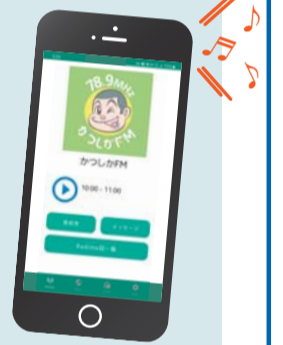

### 防災行政無線

区内に設置しているスピーカーから防災情報をお知  
らせします。放送内容は電話(☎0800-  
800-0657)の他、スマートフォンアプリ  
「かつらっパ」からも確認できます。

## かつしかFMがスマートフォンで聴けます

【担当課】 広報課

スマートフォンアプリ「Radimo(レディ  
モ)」を使うと、いつでも、どこでも、かつ  
しかFMを聴くことができます。

### 【使い方】

- ▶ App StoreやGoogle Playで「レディモ」  
と検索してアプリをインストール
- ▶ アプリを立ち上げて放送局一覧の中から  
「かつしかFM」を選択

▲Radimo公式  
ホームページ